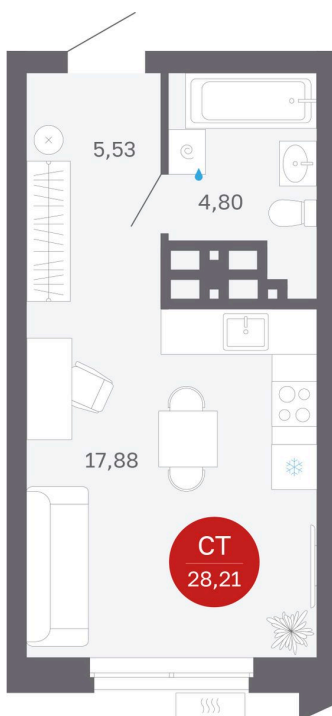

Номер: 178/С5

Студия 28.21 м²

Отсканируйте QR-код
и смотрите на сайте
balance-
development.ru

~~4 750 000 руб.~~

4 750 000 руб.

В ипотеку от 19 404 руб.

Предчистовая отделка

Проект	Сибирская калина	Корпус	Дом 3
Этаж	15	Секция	5
Сдача	1 кв. 2029		

12.06.2026 09:12 (Мск)

Не является публичной офертой, цена может быть скорректирована.
Информация взята с сайта «balance-development.ru».

На генплане Дом 3

Студия 28.21 м²

12.06.2026 09:12 (Мск)

Не является публичной офертой, цена может быть скорректирована.
Информация взята с сайта «balance-development.ru».