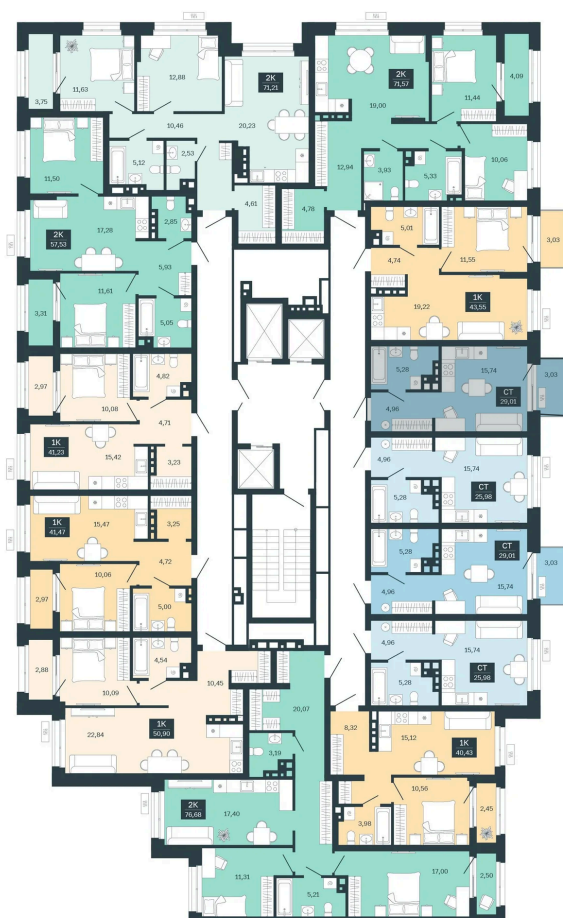

Номер: 33/С6

Студия 29.01 м²

Отсканируйте QR-код
и смотрите на сайте
balance-
development.ru

Цена по запросу

Предчистовая отделка

Проект	Сибирская калина	Корпус	Дом 4
Этаж	4	Секция	6
Сдача	1 кв. 2029		

12.06.2026 16:34 (Мск)

Не является публичной офертой, цена может быть скорректирована.
Информация взята с сайта «balance-development.ru».

На этаже 4

Студия 29.01 м²

12.06.2026 16:34 (Мск)

Не является публичной офертой, цена может быть скорректирована.
Информация взята с сайта «balance-development.ru».

На генплане Дом 4

Студия 29.01 м²

12.06.2026 16:34 (Мск)

Не является публичной офертой, цена может быть скорректирована.
Информация взята с сайта «balance-development.ru».