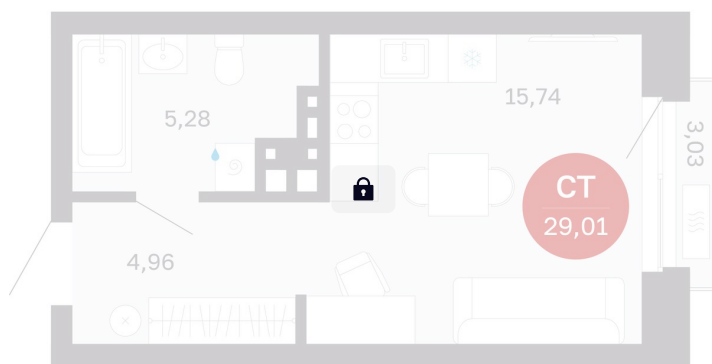

Номер: 33/С6

Студия 29.01 м²

Отсканируйте QR-код
и смотрите на сайте
balance-
development.ru

Цена по запросу

Предчистовая отделка

Проект	Сибирская калина	Корпус	Дом 4
Этаж	4	Секция	6
Сдача	1 кв. 2029		

12.06.2026 16:34 (Мск)

Не является публичной офертой, цена может быть скорректирована.
Информация взята с сайта «balance-development.ru».

На этаже 4

Студия 29.01 м²

12.06.2026 16:34 (Мск)

Не является публичной офертой, цена может быть скорректирована.
Информация взята с сайта «balance-development.ru».