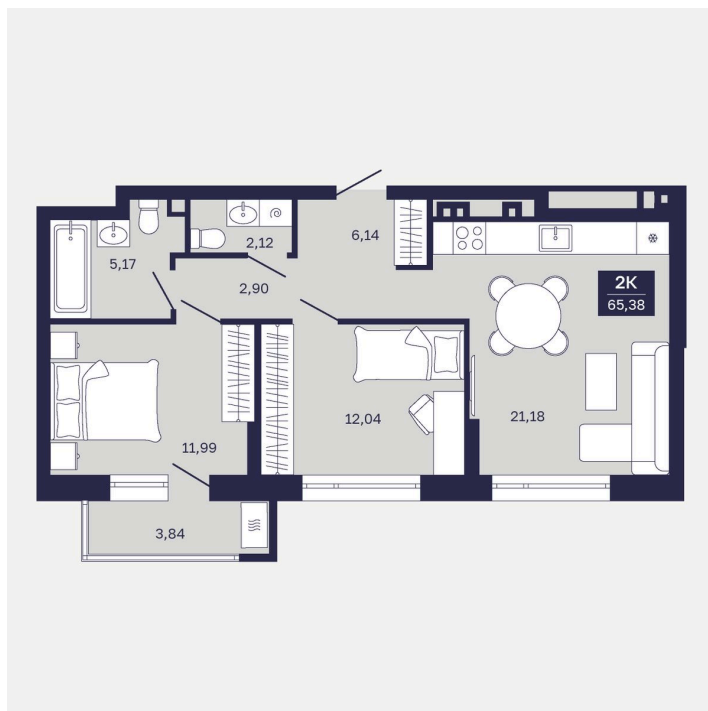

Номер: 121

2 комнатная 65.38 м²

Отсканируйте QR-код
и смотрите на сайте
balance-
development.ru

~~10 710 000 руб.~~

9 732 000 руб.

В ипотеку от 49 464 руб.

Лето с преимуществом до 30.06.2026

Предчистовая отделка

Проект	Дом на Ямской	Корпус	Корпус 2
Этаж	2	Секция	3
Сдача	3 кв. 2026		

12.06.2026 09:05 (Мск)

Не является публичной офертой, цена может быть скорректирована.
Информация взята с сайта «balance-development.ru».

На этаже 2

2 комнатная 65.38 м²

12.06.2026 09:05 (Мск)

Не является публичной офертой, цена может быть скорректирована.
Информация взята с сайта «balance-development.ru».

На генплане Корпус 2

2 комнатная 65.38 м²