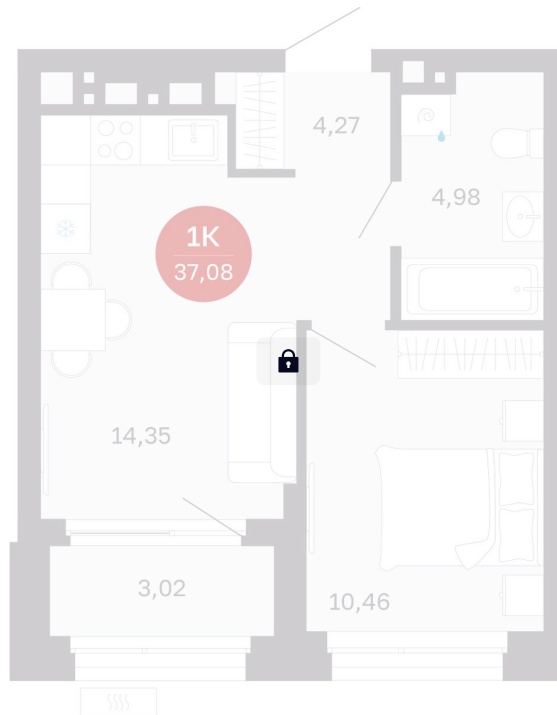

Номер: 304/С7

1 комнатная 37.08 м²

Отсканируйте QR-код
и смотрите на сайте
balance-
development.ru

Цена по запросу

Предчистовая отделка

Проект	Сибирская калина	Корпус	Дом 4
Этаж	9	Секция	7
Сдача	1 кв. 2029		

12.06.2026 22:11 (Мск)

Не является публичной офертой, цена может быть скорректирована.
Информация взята с сайта «balance-development.ru».

На этаже 9

1 комнатная 37.08 м²

12.06.2026 22:11 (Мск)

Не является публичной офертой, цена может быть скорректирована.
Информация взята с сайта «balance-development.ru».

На генплане Дом 4

1 комнатная 37.08 м²

12.06.2026 22:11 (Мск)

Не является публичной офертой, цена может быть скорректирована.
Информация взята с сайта «balance-development.ru».