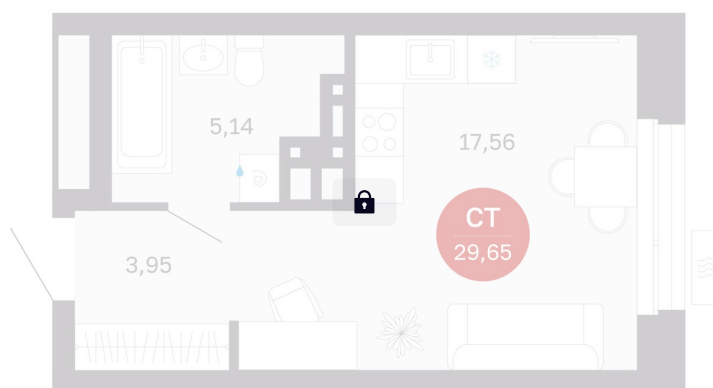

Номер: 290/С7

Студия 26.65 м²

Отсканируйте QR-код
и смотрите на сайте
balance-
development.ru

4 390 000 руб.

В ипотеку от 17 934 руб.

Предчистовая отделка

Проект	Сибирская калина	Корпус	Дом 4
Этаж	8	Секция	7
Сдача	1 кв. 2029		

12.06.2026 15:19 (Мск)

Не является публичной офертой, цена может быть скорректирована.
Информация взята с сайта «balance-development.ru».

На генплане Дом 4

Студия 26.65 м²

12.06.2026 15:19 (Мск)

Не является публичной офертой, цена может быть скорректирована.
Информация взята с сайта «balance-development.ru».