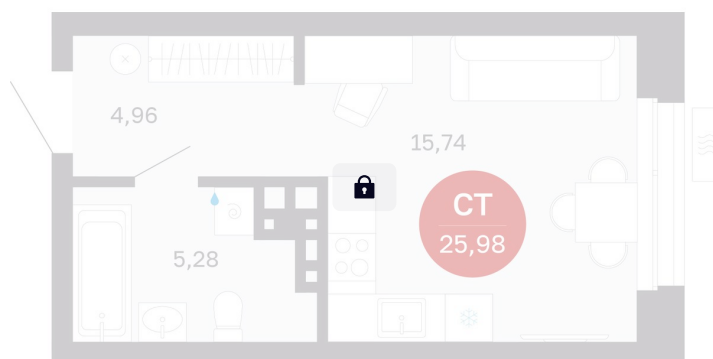

Номер: 34/С6

Студия 25.98 м²

Отсканируйте QR-код
и смотрите на сайте
balance-
development.ru

Цена по запросу

Предчистовая отделка

Проект	Сибирская калина	Корпус	Дом 4
Этаж	4	Секция	6
Сдача	1 кв. 2029		

12.06.2026 22:12 (Мск)

Не является публичной офертой, цена может быть скорректирована.
Информация взята с сайта «balance-development.ru».

На этаже 4

Студия 25.98 м²

12.06.2026 22:12 (Мск)

Не является публичной офертой, цена может быть скорректирована.
Информация взята с сайта «balance-development.ru».