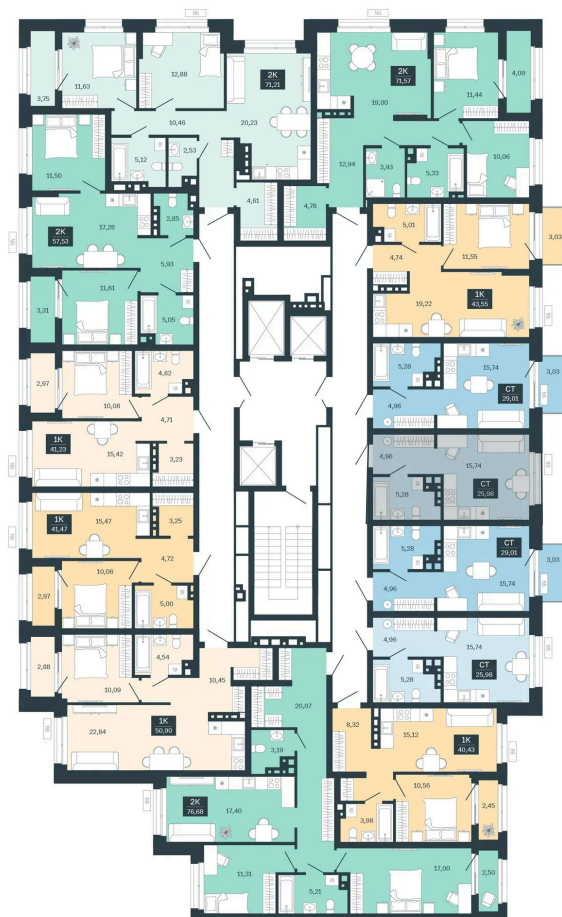

Номер: 34/С6

Студия 25.98 м²

Отсканируйте QR-код
и смотрите на сайте
balance-
development.ru

Цена по запросу

Предчистовая отделка

Проект	Сибирская калина	Корпус	Дом 4
Этаж	4	Секция	6
Сдача	1 кв. 2029		

12.06.2026 22:12 (Мск)

Не является публичной офертой, цена может быть скорректирована.
Информация взята с сайта «balance-development.ru».

На этаже 4

Студия 25.98 м²

12.06.2026 22:12 (Мск)

Не является публичной офертой, цена может быть скорректирована.
Информация взята с сайта «balance-development.ru».

На генплане Дом 4

Студия 25.98 м²

12.06.2026 22:12 (Мск)

Не является публичной офертой, цена может быть скорректирована.
Информация взята с сайта «balance-development.ru».