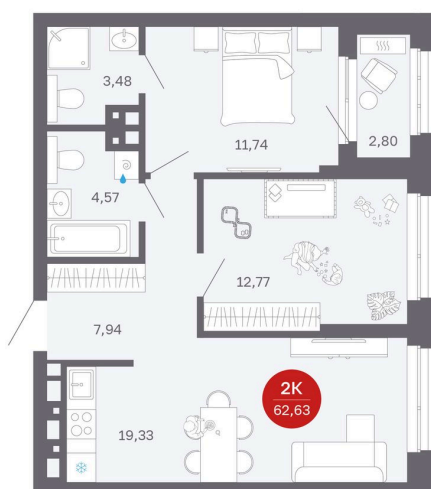

# 2 комнатная 62.63 м<sup>2</sup>

Отсканируйте QR-код  
и смотрите на сайте  
balance-  
development.ru

## 9 010 000 руб.

Предчистовая отделка

Проект	Сибирская калина	Корпус	Дом 1
Этаж	9	Секция	1
Сдача	2 кв. 2027		

12.06.2026 18:59 (Мск)

Не является публичной офертой, цена может быть скорректирована.  
Информация взята с сайта «balance-development.ru».

# На генплане Дом 1

2 комнатная 62.63 м<sup>2</sup>

12.06.2026 18:59 (Мск)

Не является публичной офертой, цена может быть скорректирована.  
Информация взята с сайта «balance-development.ru».