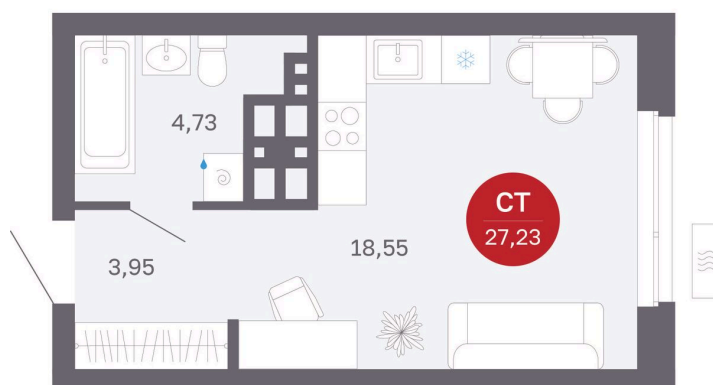

Номер: 364/С7

Студия 27.23 м²

Отсканируйте QR-код
и смотрите на сайте
balance-
development.ru

~~4 635 000 руб.~~

4 635 000 руб.

В ипотеку от 18 935 руб.

Предчистовая отделка

Проект	Сибирская калина	Корпус	Дом 4
Этаж	16	Секция	7
Сдача	1 кв. 2029		

12.06.2026 14:01 (Мск)

Не является публичной офертой, цена может быть скорректирована.
Информация взята с сайта «balance-development.ru».

На этаже 16

Студия 27.23 м²

12.06.2026 14:01 (Мск)

Не является публичной офертой, цена может быть скорректирована.
Информация взята с сайта «balance-development.ru».

На генплане Дом 4

Студия 27.23 м²

12.06.2026 14:01 (Мск)

Не является публичной офертой, цена может быть скорректирована.
Информация взята с сайта «balance-development.ru».