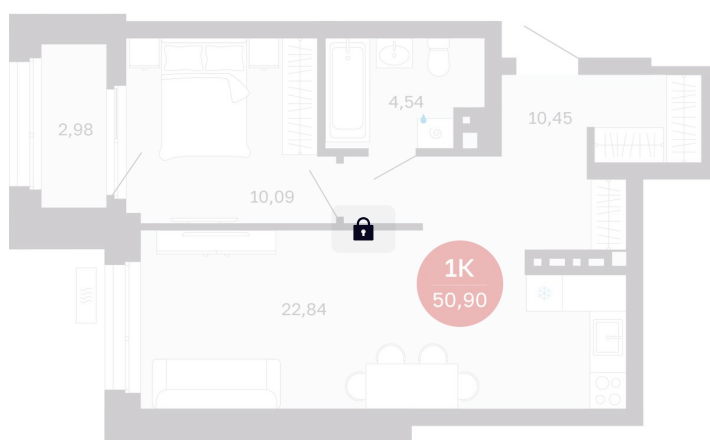

# 1 комнатная 50.9 м<sup>2</sup>

Отсканируйте QR-код  
и смотрите на сайте  
balance-  
development.ru

## 7 830 000 руб.

В ипотеку от 31 986 руб.

Предчистовая отделка

Проект	Сибирская калина	Корпус	Дом 4
Этаж	11	Секция	6
Сдача	1 кв. 2029		

12.06.2026 21:50 (Мск)

Не является публичной офертой, цена может быть скорректирована.  
Информация взята с сайта «balance-development.ru».

# На генплане Дом 4

1 комнатная 50.9 м<sup>2</sup>

12.06.2026 21:50 (Мск)

Не является публичной офертой, цена может быть скорректирована.  
Информация взята с сайта «balance-development.ru».