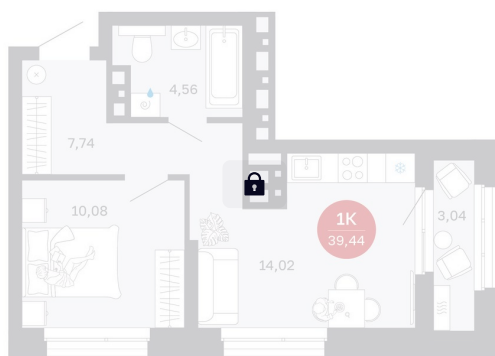

Номер: 221/С1

1 комнатная 39.44 м²

Отсканируйте QR-код
и смотрите на сайте
balance-
development.ru

6 810 000 руб.

В ипотеку от 27 819 руб.

Предчистовая отделка

Проект	Сибирская калина	Корпус	Дом 1
Этаж	18	Секция	1
Сдача	2 кв. 2027		

12.06.2026 23:32 (Мск)

Не является публичной офертой, цена может быть скорректирована.
Информация взята с сайта «balance-development.ru».

На этаже 18

1 комнатная 39.44 м²

12.06.2026 23:32 (Мск)

Не является публичной офертой, цена может быть скорректирована.
Информация взята с сайта «balance-development.ru».

На генплане Дом 1

1 комнатная 39.44 м²

12.06.2026 23:32 (Мск)

Не является публичной офертой, цена может быть скорректирована.
Информация взята с сайта «balance-development.ru».