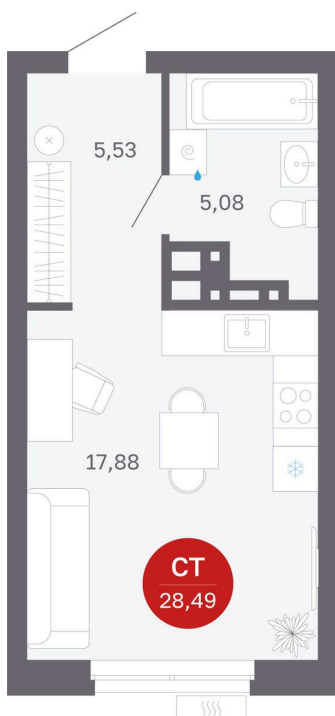

# Студия 28.49 м<sup>2</sup>

Отсканируйте QR-код  
и смотрите на сайте  
balance-  
development.ru

~~4 690 000 руб.~~

**4 690 000 руб.**

В ипотеку от 19 159 руб.

Предчистовая отделка

Проект	Сибирская калина	Корпус	Дом 3
Этаж	9	Секция	5
Сдача	1 кв. 2029		

# На генплане Дом 3

Студия 28.49 м<sup>2</sup>

12.06.2026 21:53 (Мск)

Не является публичной офертой, цена может быть скорректирована.  
Информация взята с сайта «balance-development.ru».