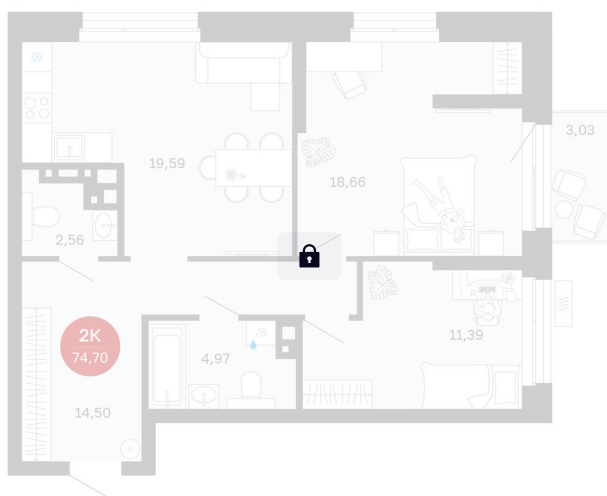

Номер: 21/С1

2 комнатная 74.7 м²

Отсканируйте QR-код
и смотрите на сайте
balance-
development.ru

12 830 000 руб.

В ипотеку от 53 788 руб.

Предчистовая отделка

Проект	Сибирская калина	Корпус	Дом 1
Этаж	3	Секция	1
Сдача	2 кв. 2027		

12.06.2026 15:40 (Мск)

Не является публичной офертой, цена может быть скорректирована.
Информация взята с сайта «balance-development.ru».

На этаже 3

2 комнатная 74.7 м²

12.06.2026 15:40 (Мск)

Не является публичной офертой, цена может быть скорректирована.
Информация взята с сайта «balance-development.ru».

На генплане Дом 1

2 комнатная 74.7 м²

12.06.2026 15:40 (Мск)

Не является публичной офертой, цена может быть скорректирована.
Информация взята с сайта «balance-development.ru».