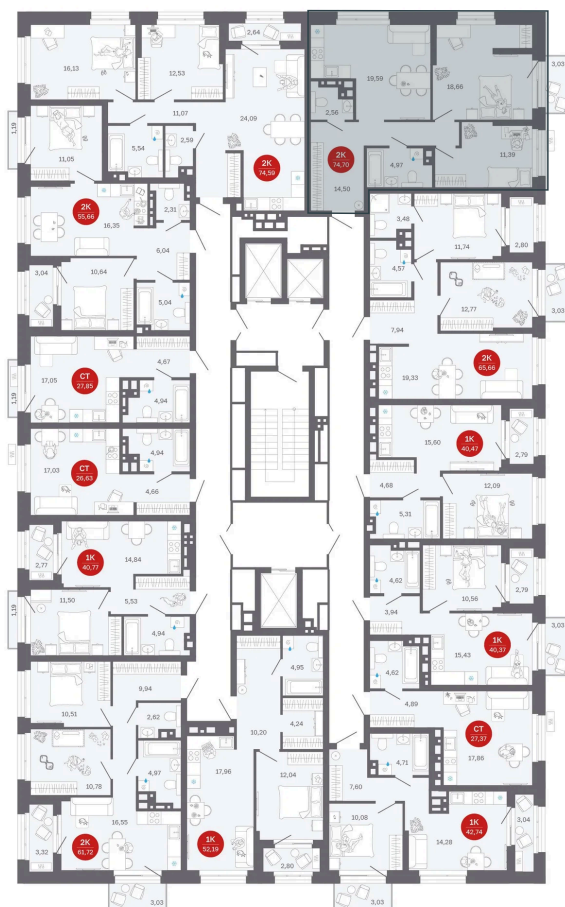

Номер: 21/С1

2 комнатная 74.7 м²

Отсканируйте QR-код
и смотрите на сайте
balance-
development.ru

12 830 000 руб.

В ипотеку от 53 788 руб.

Предчистовая отделка

Проект	Сибирская калина	Корпус	Дом 1
Этаж	3	Секция	1
Сдача	2 кв. 2027		

12.06.2026 15:40 (Мск)

Не является публичной офертой, цена может быть скорректирована.
Информация взята с сайта «balance-development.ru».

На этаже 3

2 комнатная 74.7 м²

12.06.2026 15:40 (Мск)

Не является публичной офертой, цена может быть скорректирована.
Информация взята с сайта «balance-development.ru».

На генплане Дом 1

2 комнатная 74.7 м²

12.06.2026 15:40 (Мск)

Не является публичной офертой, цена может быть скорректирована.
Информация взята с сайта «balance-development.ru».