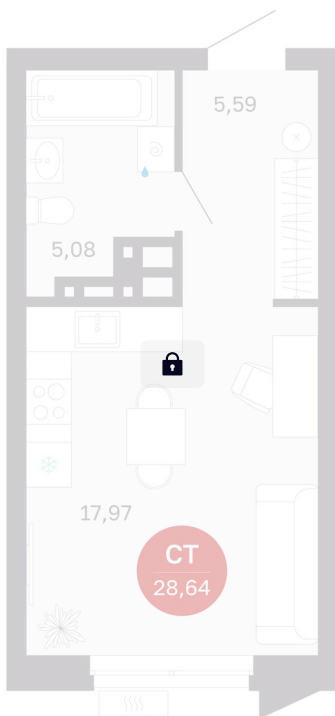

# Студия 28.64 м<sup>2</sup>

Отсканируйте QR-код  
и смотрите на сайте  
balance-  
development.ru

## Цена по запросу

Предчистовая отделка

Проект	Сибирская калина	Корпус	Дом 3
Этаж	12	Секция	5
Сдача	1 кв. 2029		

12.06.2026 16:36 (Мск)

Не является публичной офертой, цена может быть скорректирована.  
Информация взята с сайта «balance-development.ru».

# На этаже 12

Студия 28.64 м<sup>2</sup>

12.06.2026 16:36 (Мск)

Не является публичной офертой, цена может быть скорректирована.  
Информация взята с сайта «balance-development.ru».