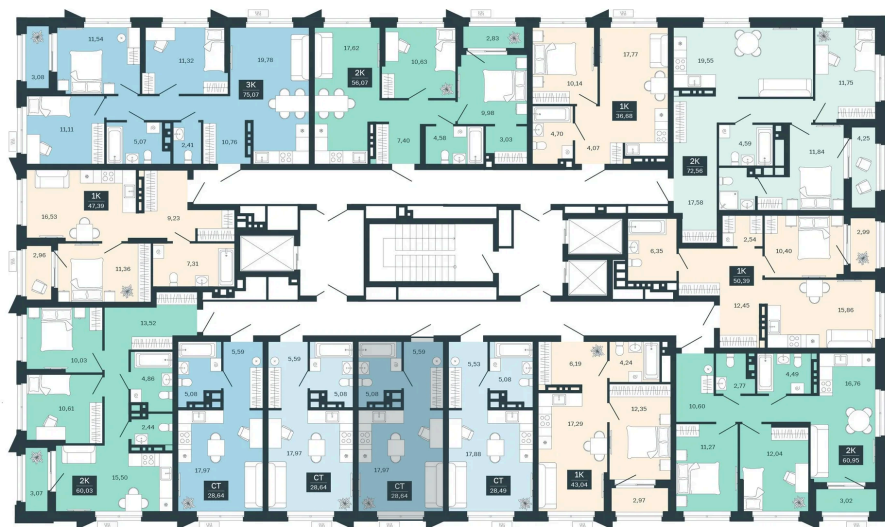

## Цена по запросу

Предчистовая отделка

Проект	Сибирская калина	Корпус	Дом 3
Этаж	12	Секция	5
Сдача	1 кв. 2029		

12.06.2026 16:36 (Мск)

Не является публичной офертой, цена может быть скорректирована.  
Информация взята с сайта «balance-development.ru».

# На этаже 12

Студия 28.64 м<sup>2</sup>

12.06.2026 16:36 (Мск)

Не является публичной офертой, цена может быть скорректирована.  
Информация взята с сайта «balance-development.ru».

# На генплане Дом 3

Студия 28.64 м<sup>2</sup>

12.06.2026 16:36 (Мск)

Не является публичной офертой, цена может быть скорректирована.  
Информация взята с сайта «balance-development.ru».