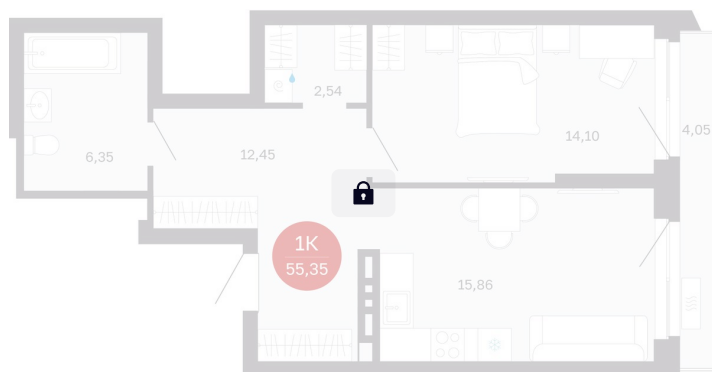

Номер: 110/C5

1 комнатная 51.3 м²

Отсканируйте QR-код
и смотрите на сайте
balance-
development.ru

8 180 000 руб.

В ипотеку от 33 416 руб.

Предчистовая отделка

Проект	Сибирская калина	Корпус	Дом 3
Этаж	10	Секция	5
Сдача	1 кв. 2029		

12.06.2026 18:06 (Мск)

Не является публичной офертой, цена может быть скорректирована.
Информация взята с сайта «balance-development.ru».

На генплане Дом 3

1 комнатная 51.3 м²

12.06.2026 18:06 (Мск)

Не является публичной офертой, цена может быть скорректирована.
Информация взята с сайта «balance-development.ru».