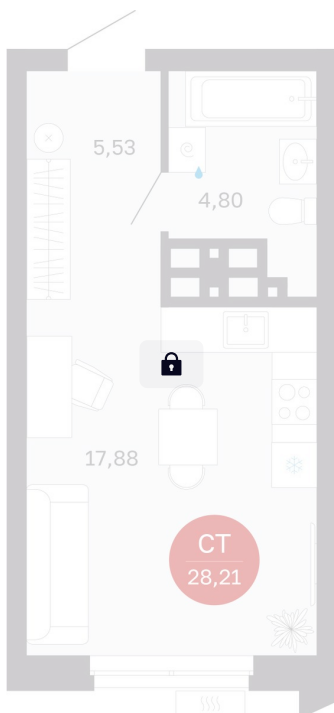

Номер: 308/С5

# Студия 28.21 м<sup>2</sup>

Отсканируйте QR-код  
и смотрите на сайте  
balance-  
development.ru

## 4 935 000 руб.

В ипотеку от 20 160 руб.

Предчистовая отделка

Проект	Сибирская калина	Корпус	Дом 3
Этаж	25	Секция	5
Сдача	1 кв. 2029		

12.06.2026 18:06 (Мск)

Не является публичной офертой, цена может быть скорректирована.  
Информация взята с сайта «balance-development.ru».

# На этаже 25

Студия 28.21 м<sup>2</sup>

12.06.2026 18:06 (Мск)

Не является публичной офертой, цена может быть скорректирована.  
Информация взята с сайта «balance-development.ru».