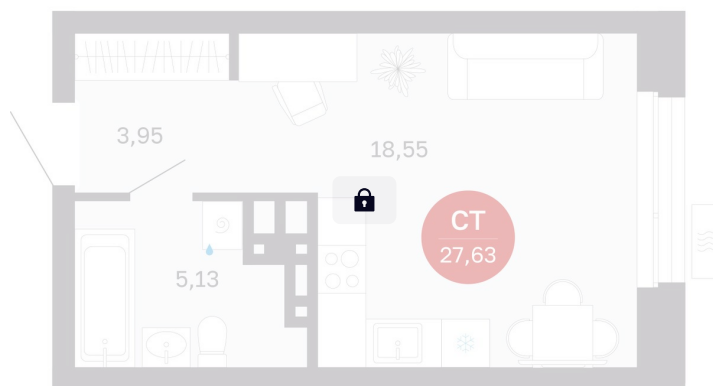

Номер: 300/С7

Студия 27.63 м²

Отсканируйте QR-код
и смотрите на сайте
balance-
development.ru

Цена по запросу

Предчистовая отделка

Проект	Сибирская калина	Корпус	Дом 4
Этаж	9	Секция	7
Сдача	1 кв. 2029		

12.06.2026 14:02 (Мск)

Не является публичной офертой, цена может быть скорректирована.
Информация взята с сайта «balance-development.ru».

На этаже 9

Студия 27.63 м²

12.06.2026 14:02 (Мск)

Не является публичной офертой, цена может быть скорректирована.
Информация взята с сайта «balance-development.ru».