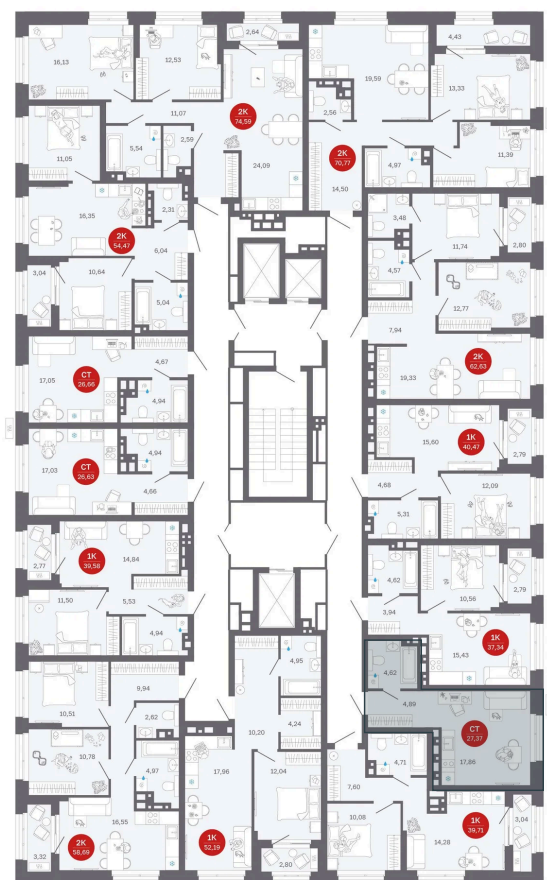

Номер: 142/С1

Студия 27.37 м²

Отсканируйте QR-код
и смотрите на сайте
balance-
development.ru

~~5 590 000 руб.~~

4 740 000 руб.

В ипотеку от 19 363 руб.

Выгода июня до 30.06.2026

Предчистовая отделка

Проект	Сибирская калина	Корпус	Дом 1
Этаж	12	Секция	1
Сдача	2 кв. 2027		

12.06.2026 18:09 (Мск)

Не является публичной офертой, цена может быть скорректирована.
Информация взята с сайта «balance-development.ru».

На этаже 12

Студия 27.37 м²

12.06.2026 18:09 (Мск)

Не является публичной офертой, цена может быть скорректирована.
Информация взята с сайта «balance-development.ru».

На генплане Дом 1

Студия 27.37 м²

12.06.2026 18:09 (Мск)