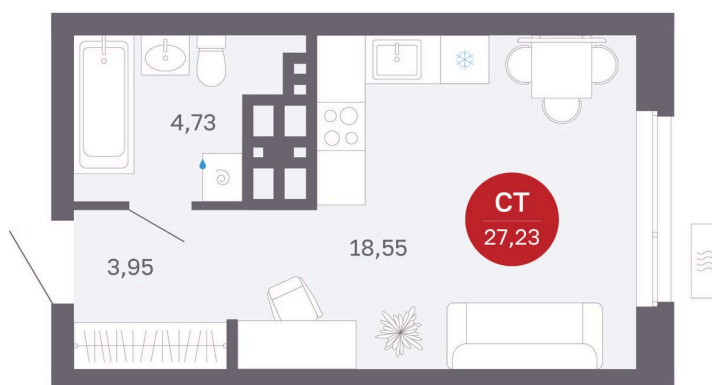

Номер: 400/С7

Студия 27.23 м²

Отсканируйте QR-код
и смотрите на сайте
balance-
development.ru

~~4 650 000 руб.~~

4 650 000 руб.

В ипотеку от 18 996 руб.

Предчистовая отделка

| | | | |
|--------|------------------|--------|-------|
| Проект | Сибирская калина | Корпус | Дом 4 |
| Этаж | 20 | Секция | 7 |
| Сдача | 1 кв. 2029 | | |

12.06.2026 16:31 (Мск)

Не является публичной офертой, цена может быть скорректирована.
Информация взята с сайта «balance-development.ru».

На этаже 20

Студия 27.23 м²

12.06.2026 16:31 (Мск)

Не является публичной офертой, цена может быть скорректирована.
Информация взята с сайта «balance-development.ru».

На генплане Дом 4

Студия 27.23 м²

12.06.2026 16:31 (Мск)

Не является публичной офертой, цена может быть скорректирована.
Информация взята с сайта «balance-development.ru».