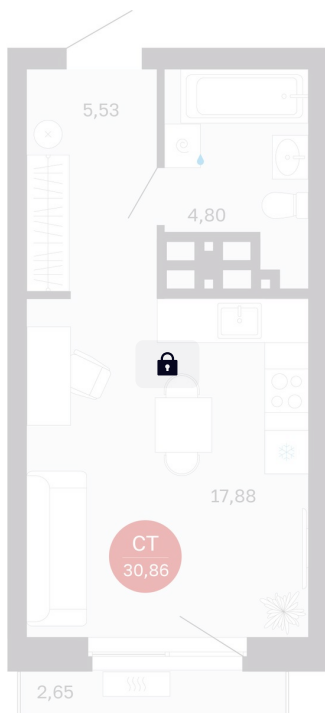

Номер: 269/C5

Студия 28.21 м²

Отсканируйте QR-код
и смотрите на сайте
balance-
development.ru

5 140 000 руб.

В ипотеку от 20 997 руб.

Предчистовая отделка

Проект	Сибирская калина	Корпус	Дом 3
Этаж	22	Секция	5
Сдача	1 кв. 2029		

12.06.2026 16:45 (Мск)

Не является публичной офертой, цена может быть скорректирована.
Информация взята с сайта «balance-development.ru».

На этаже 22

Студия 28.21 м²

12.06.2026 16:45 (Мск)

Не является публичной офертой, цена может быть скорректирована.
Информация взята с сайта «balance-development.ru».

На генплане Дом 3

Студия 28.21 м²

12.06.2026 16:45 (Мск)

Не является публичной офертой, цена может быть скорректирована.
Информация взята с сайта «balance-development.ru».