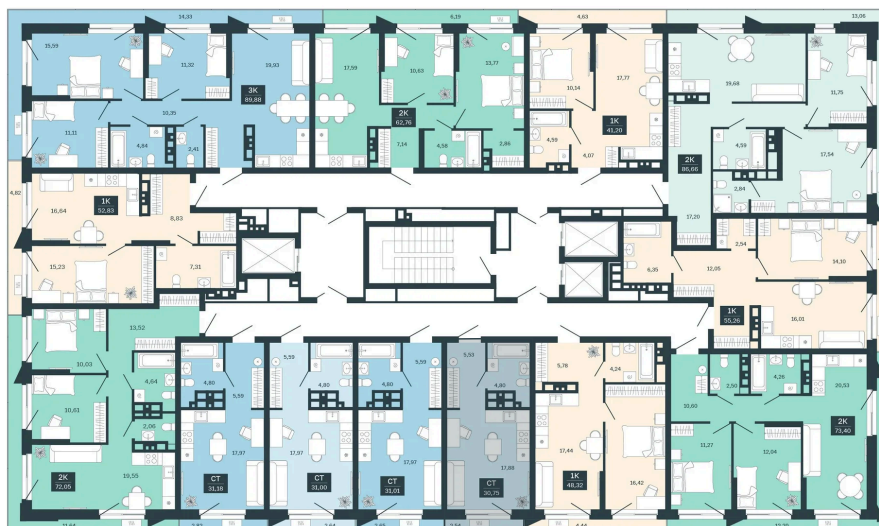

Номер: 269/C5

Студия 28.21 м²

Отсканируйте QR-код
и смотрите на сайте
balance-
development.ru

5 140 000 руб.

В ипотеку от 20 997 руб.

Предчистовая отделка

Проект	Сибирская калина	Корпус	Дом 3
Этаж	22	Секция	5
Сдача	1 кв. 2029		

12.06.2026 16:45 (Мск)

Не является публичной офертой, цена может быть скорректирована.
Информация взята с сайта «balance-development.ru».

На этаже 22

Студия 28.21 м²

12.06.2026 16:45 (Мск)

Не является публичной офертой, цена может быть скорректирована.
Информация взята с сайта «balance-development.ru».

На генплане Дом 3

Студия 28.21 м²

12.06.2026 16:45 (Мск)

Не является публичной офертой, цена может быть скорректирована.
Информация взята с сайта «balance-development.ru».