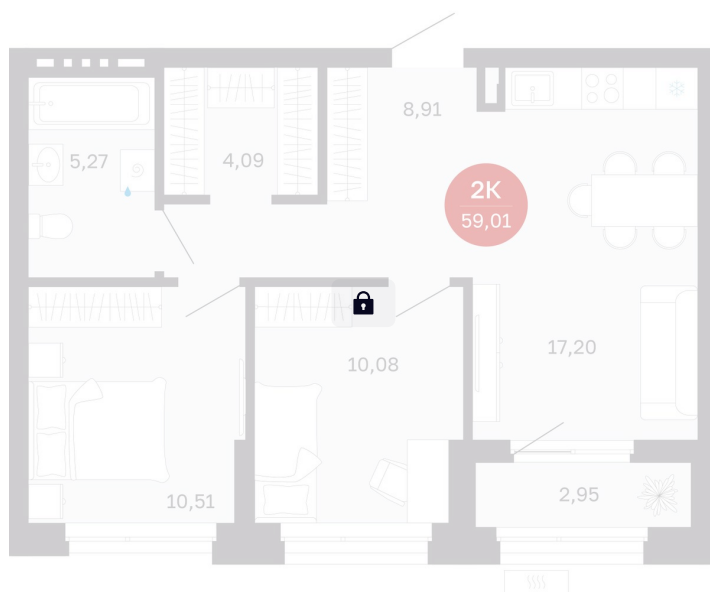

Номер: 468/С8

2 комнатная 61.61 м²

Отсканируйте QR-код
и смотрите на сайте
balance-
development.ru

9 040 000 руб.

В ипотеку от 37 899 руб.

Предчистовая отделка

Проект	Сибирская калина	Корпус	Дом 4
Этаж	5	Секция	8
Сдача	1 кв. 2029		

12.06.2026 20:54 (Мск)

Не является публичной офертой, цена может быть скорректирована.
Информация взята с сайта «balance-development.ru».

На генплане Дом 4

2 комнатная 61.61 м²

12.06.2026 20:54 (Мск)

Не является публичной офертой, цена может быть скорректирована.
Информация взята с сайта «balance-development.ru».