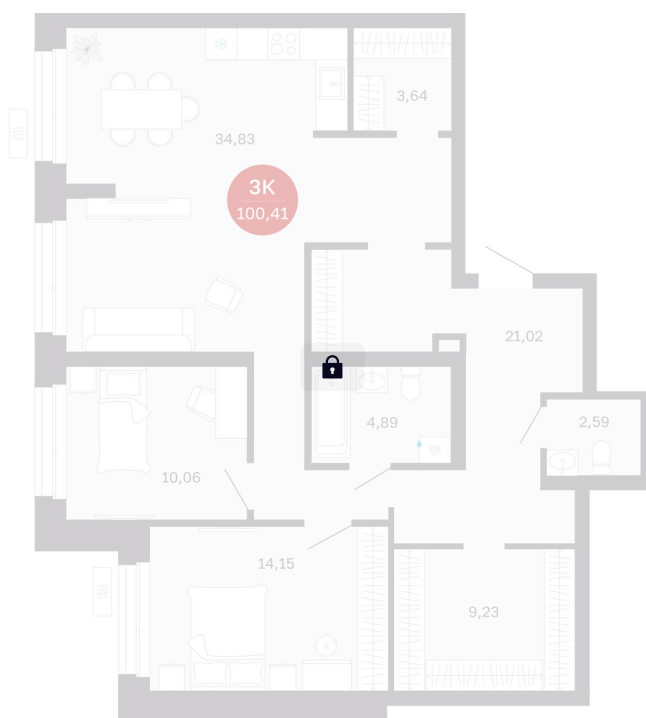

Номер: 1/С6

2 комнатная 100.41 м²

Отсканируйте QR-код
и смотрите на сайте
balance-
development.ru

13 860 000 руб.

Предчистовая отделка

Проект	Сибирская калина	Корпус	Дом 4
Этаж	2	Секция	6
Сдача	1 кв. 2029		

12.06.2026 21:56 (Мск)

Не является публичной офертой, цена может быть скорректирована.
Информация взята с сайта «balance-development.ru».

На этаже 2

2 комнатная 100.41 м²

12.06.2026 21:56 (Мск)

Не является публичной офертой, цена может быть скорректирована.
Информация взята с сайта «balance-development.ru».

На генплане Дом 4

2 комнатная 100.41 м²

12.06.2026 21:56 (Мск)

Не является публичной офертой, цена может быть скорректирована.
Информация взята с сайта «balance-development.ru».