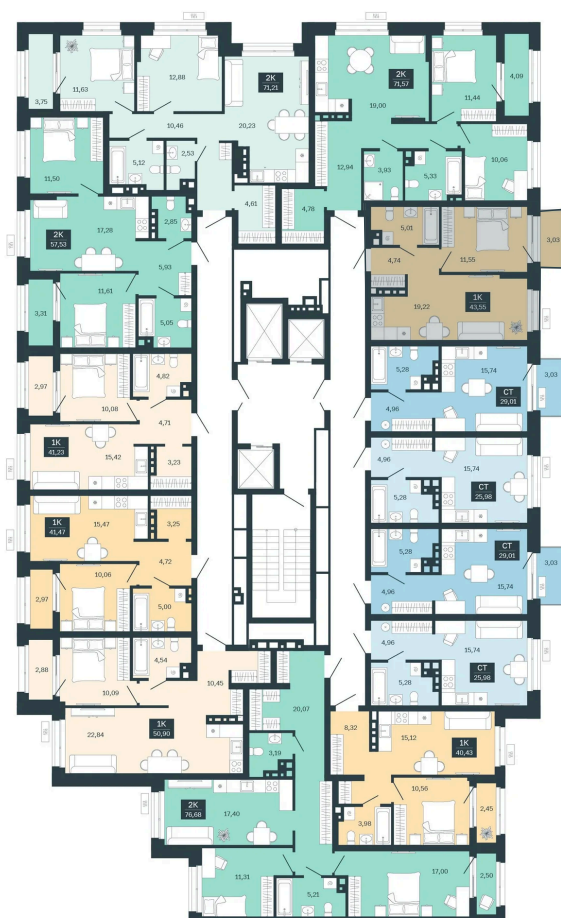

Номер: 45/С6

1 комнатная 43.55 м²

Отсканируйте QR-код
и смотрите на сайте
balance-
development.ru

6 730 000 руб.

В ипотеку от 27 493 руб.

Предчистовая отделка

| | | | |
|--------|------------------|--------|-------|
| Проект | Сибирская калина | Корпус | Дом 4 |
| Этаж | 5 | Секция | 6 |
| Сдача | 1 кв. 2029 | | |

12.06.2026 19:02 (Мск)

Не является публичной офертой, цена может быть скорректирована.
Информация взята с сайта «balance-development.ru».

На этаже 5

1 комнатная 43.55 м²

12.06.2026 19:02 (Мск)

Не является публичной офертой, цена может быть скорректирована.
Информация взята с сайта «balance-development.ru».

На генплане Дом 4

1 комнатная 43.55 м²

12.06.2026 19:02 (Мск)

Не является публичной офертой, цена может быть скорректирована.
Информация взята с сайта «balance-development.ru».