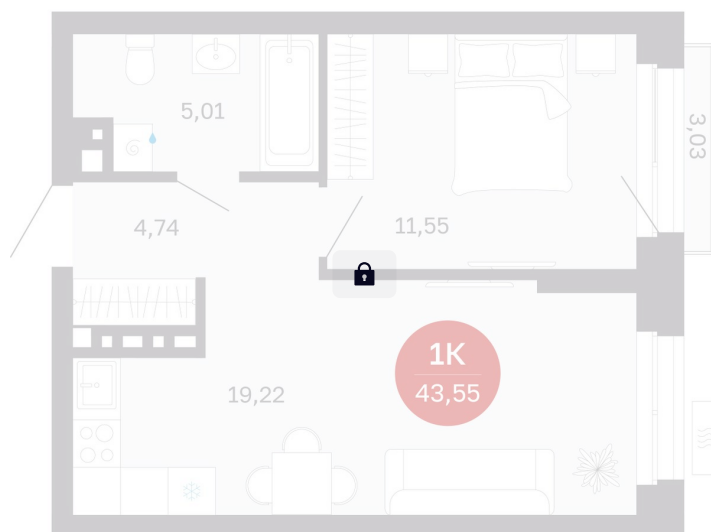

Номер: 45/С6

1 комнатная 43.55 м²

Отсканируйте QR-код
и смотрите на сайте
balance-
development.ru

6 730 000 руб.

В ипотеку от 27 493 руб.

Предчистовая отделка

| | | | |
|--------|------------------|--------|-------|
| Проект | Сибирская калина | Корпус | Дом 4 |
| Этаж | 5 | Секция | 6 |
| Сдача | 1 кв. 2029 | | |

12.06.2026 19:02 (Мск)

Не является публичной офертой, цена может быть скорректирована.
Информация взята с сайта «balance-development.ru».

На этаже 5

1 комнатная 43.55 м²

12.06.2026 19:02 (Мск)

Не является публичной офертой, цена может быть скорректирована.
Информация взята с сайта «balance-development.ru».

На генплане Дом 4

1 комнатная 43.55 м²

12.06.2026 19:02 (Мск)

Не является публичной офертой, цена может быть скорректирована.
Информация взята с сайта «balance-development.ru».