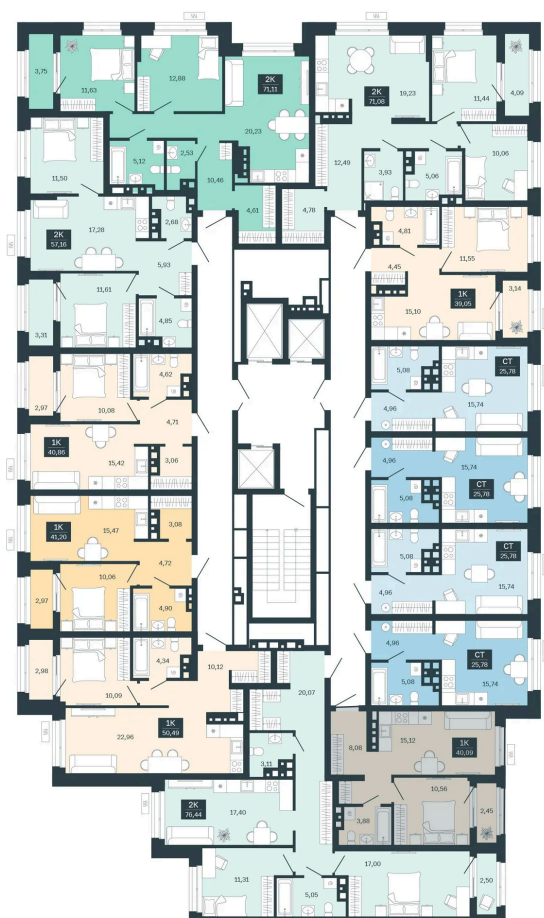

Номер: 193/С6

1 комнатная 40.09 м²

Отсканируйте QR-код
и смотрите на сайте
balance-
development.ru

6 380 000 руб.

В ипотеку от 26 063 руб.

Предчистовая отделка

Проект	Сибирская калина	Корпус	Дом 4
Этаж	16	Секция	6
Сдача	1 кв. 2029		

12.06.2026 10:30 (Мск)

Не является публичной офертой, цена может быть скорректирована.
Информация взята с сайта «balance-development.ru».

На этаже 16

1 комнатная 40.09 м²

12.06.2026 10:30 (Мск)

Не является публичной офертой, цена может быть скорректирована.
Информация взята с сайта «balance-development.ru».

На генплане Дом 4

1 комнатная 40.09 м²

12.06.2026 10:30 (Мск)

Не является публичной офертой, цена может быть скорректирована.
Информация взята с сайта «balance-development.ru».