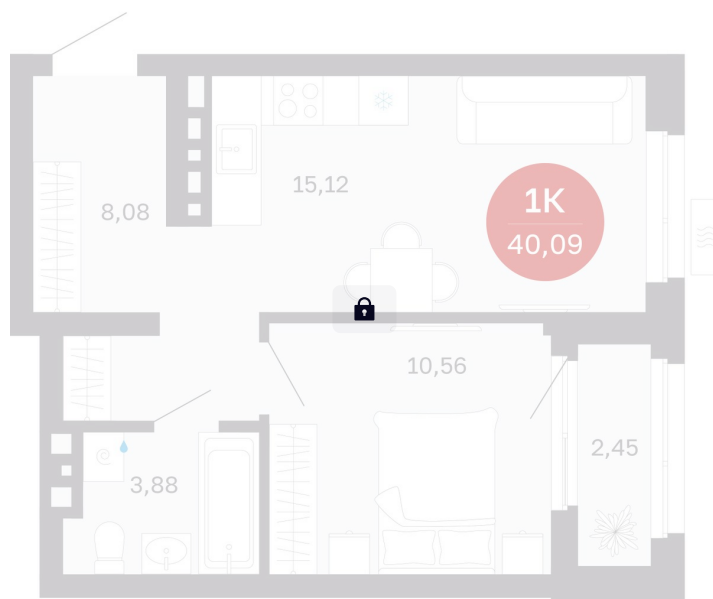

Номер: 193/С6

1 комнатная 40.09 м²

Отсканируйте QR-код
и смотрите на сайте
balance-
development.ru

6 380 000 руб.

В ипотеку от 26 063 руб.

Предчистовая отделка

Проект	Сибирская калина	Корпус	Дом 4
Этаж	16	Секция	6
Сдача	1 кв. 2029		

12.06.2026 10:30 (Мск)

Не является публичной офертой, цена может быть скорректирована.
Информация взята с сайта «balance-development.ru».

На этаже 16

1 комнатная 40.09 м²

12.06.2026 10:30 (Мск)

Не является публичной офертой, цена может быть скорректирована.
Информация взята с сайта «balance-development.ru».

На генплане Дом 4

1 комнатная 40.09 м²

12.06.2026 10:30 (Мск)

Не является публичной офертой, цена может быть скорректирована.
Информация взята с сайта «balance-development.ru».