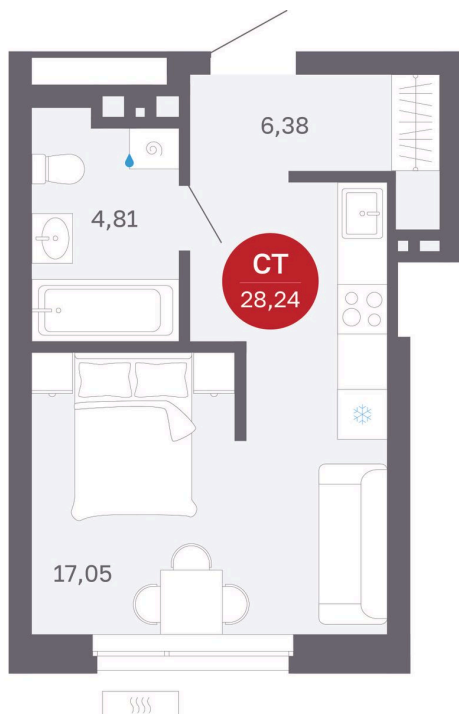

Номер: 420/С7

Студия 28.24 м²

Отсканируйте QR-код
и смотрите на сайте
balance-
development.ru

~~4 800 000 руб.~~

4 800 000 руб.

В ипотеку от 19 609 руб.

Предчистовая отделка

Проект	Сибирская калина	Корпус	Дом 4
Этаж	22	Секция	7
Сдача	1 кв. 2029		

12.06.2026 11:33 (Мск)

Не является публичной офертой, цена может быть скорректирована.
Информация взята с сайта «balance-development.ru».

На этаже 22

Студия 28.24 м²

12.06.2026 11:33 (Мск)

Не является публичной офертой, цена может быть скорректирована.
Информация взята с сайта «balance-development.ru».

На генплане Дом 4

Студия 28.24 м²

12.06.2026 11:33 (Мск)

Не является публичной офертой, цена может быть скорректирована.
Информация взята с сайта «balance-development.ru».