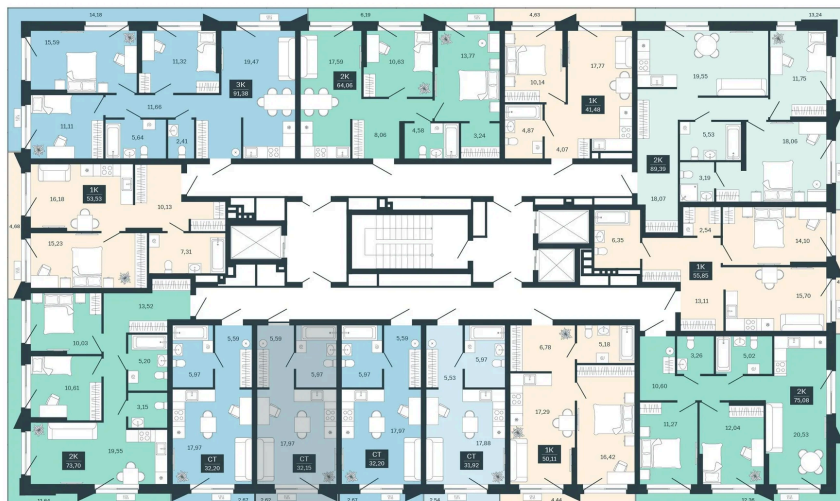

Номер: 11/С5

Студия 29.53 м²

Отсканируйте QR-код
и смотрите на сайте
balance-
development.ru

5 120 000 руб.

В ипотеку от 20 916 руб.

Предчистовая отделка

Проект	Сибирская калина	Корпус	Дом 3
Этаж	2	Секция	5
Сдача	1 кв. 2029		

12.06.2026 15:18 (Мск)

Не является публичной офертой, цена может быть скорректирована.
Информация взята с сайта «balance-development.ru».

На этаже 2

Студия 29.53 м²

12.06.2026 15:18 (Мск)

Не является публичной офертой, цена может быть скорректирована.
Информация взята с сайта «balance-development.ru».

На генплане Дом 3

Студия 29.53 м²

12.06.2026 15:18 (Мск)

Не является публичной офертой, цена может быть скорректирована.
Информация взята с сайта «balance-development.ru».