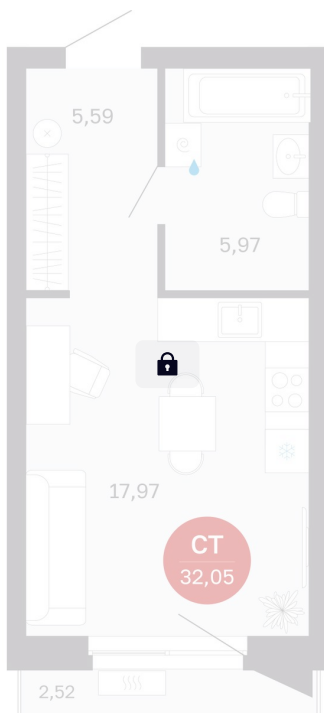

Номер: 11/С5

Студия 29.53 м²

Отсканируйте QR-код
и смотрите на сайте
balance-
development.ru

5 120 000 руб.

В ипотеку от 20 916 руб.

Предчистовая отделка

Проект	Сибирская калина	Корпус	Дом 3
Этаж	2	Секция	5
Сдача	1 кв. 2029		

12.06.2026 15:18 (Мск)

Не является публичной офертой, цена может быть скорректирована.
Информация взята с сайта «balance-development.ru».

На этаже 2

Студия 29.53 м²

12.06.2026 15:18 (Мск)

Не является публичной офертой, цена может быть скорректирована.
Информация взята с сайта «balance-development.ru».

На генплане Дом 3

Студия 29.53 м²

12.06.2026 15:18 (Мск)

Не является публичной офертой, цена может быть скорректирована.
Информация взята с сайта «balance-development.ru».