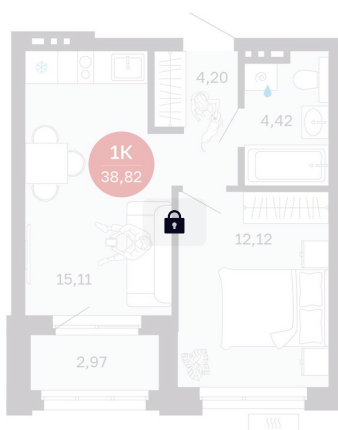

Номер: 104/С3

1 комнатная 38.82 м²

Отсканируйте QR-код
и смотрите на сайте
balance-
development.ru

Цена по запросу

Предчистовая отделка

Проект	Сибирская калина	Корпус	Дом 2
Этаж	8	Секция	3
Сдача	2 кв. 2027		

18.06.2026 11:26 (Мск)

Не является публичной офертой, цена может быть скорректирована.
Информация взята с сайта «balance-development.ru».

На этаже 8

1 комнатная 38.82 м²

18.06.2026 11:26 (Мск)

Не является публичной офертой, цена может быть скорректирована.
Информация взята с сайта «balance-development.ru».

На генплане Дом 2

1 комнатная 38.82 м²

18.06.2026 11:26 (Мск)

Не является публичной офертой, цена может быть скорректирована.
Информация взята с сайта «balance-development.ru».