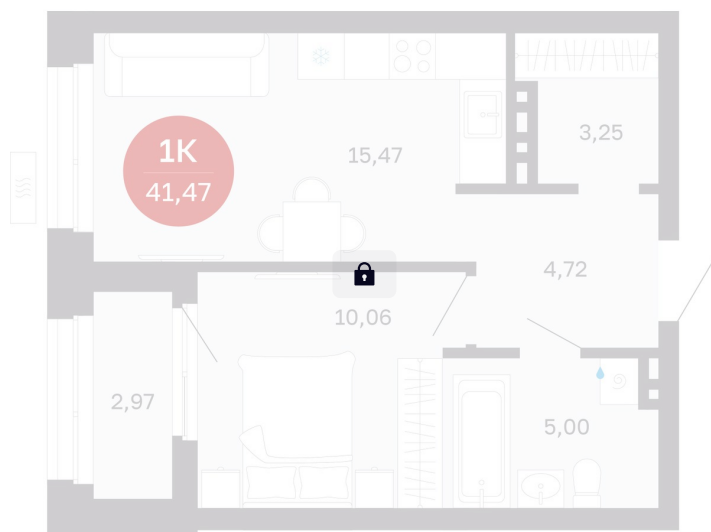

Номер: 118/С6

1 комнатная 41.47 м²

Отсканируйте QR-код
и смотрите на сайте
balance-
development.ru

6 520 000 руб.

В ипотеку от 26 635 руб.

Предчистовая отделка

Проект	Сибирская калина	Корпус	Дом 4
Этаж	11	Секция	6
Сдача	1 кв. 2029		

12.06.2026 21:53 (Мск)

Не является публичной офертой, цена может быть скорректирована.
Информация взята с сайта «balance-development.ru».

На генплане Дом 4

1 комнатная 41.47 м²

12.06.2026 21:53 (Мск)

Не является публичной офертой, цена может быть скорректирована.
Информация взята с сайта «balance-development.ru».