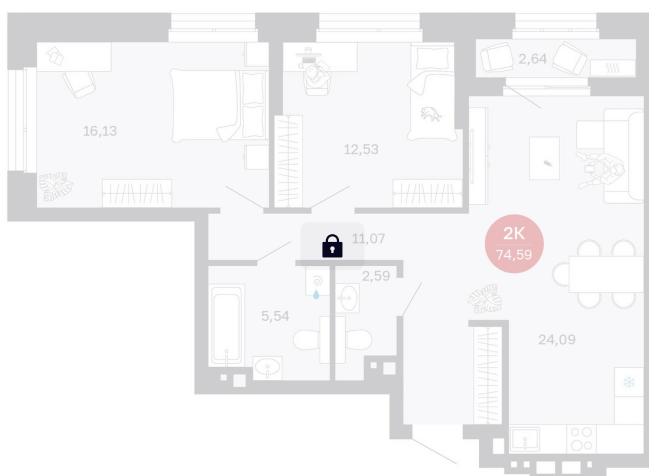

Номер: 306/C1

2 комнатная 74.59 м²

Отсканируйте QR-код
и смотрите на сайте
balance-
development.ru

11 140 000 руб.

Предчистовая отделка

Проект	Сибирская калина	Корпус	Дом 1
Этаж	25	Секция	1
Сдача	2 кв. 2027		

12.06.2026 17:59 (Мск)

Не является публичной офертой, цена может быть скорректирована.
Информация взята с сайта «balance-development.ru».

На этаже 25

2 комнатная 74.59 м²

12.06.2026 17:59 (Мск)

Не является публичной офертой, цена может быть скорректирована.
Информация взята с сайта «balance-development.ru».

На генплане Дом 1

2 комнатная 74.59 м²

12.06.2026 17:59 (Мск)

Не является публичной офертой, цена может быть скорректирована.
Информация взята с сайта «balance-development.ru».