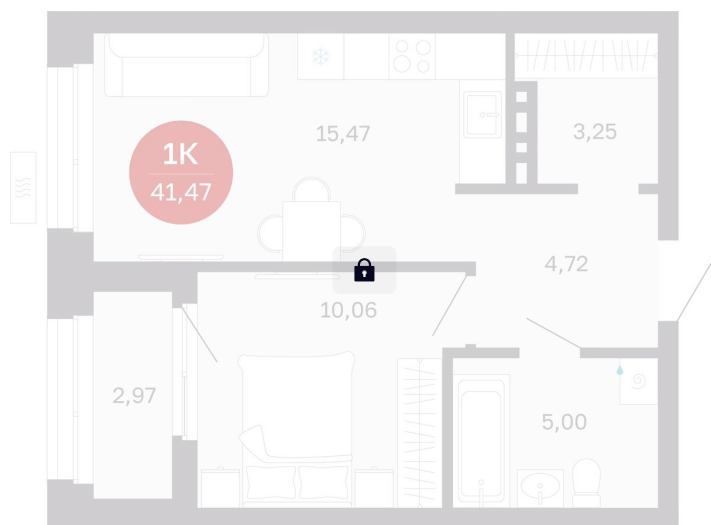

Номер: 27/С6

1 комнатная 41.47 м²

Отсканируйте QR-код
и смотрите на сайте
balance-
development.ru

Цена по запросу

Предчистовая отделка

Проект	Сибирская калина	Корпус	Дом 4
Этаж	4	Секция	6
Сдача	1 кв. 2029		

12.06.2026 12:49 (Мск)

Не является публичной офертой, цена может быть скорректирована.
Информация взята с сайта «balance-development.ru».

На этаже 4

1 комнатная 41.47 м²

12.06.2026 12:49 (Мск)

Не является публичной офертой, цена может быть скорректирована.
Информация взята с сайта «balance-development.ru».

На генплане Дом 4

1 комнатная 41.47 м²

12.06.2026 12:49 (Мск)

Не является публичной офертой, цена может быть скорректирована.
Информация взята с сайта «balance-development.ru».