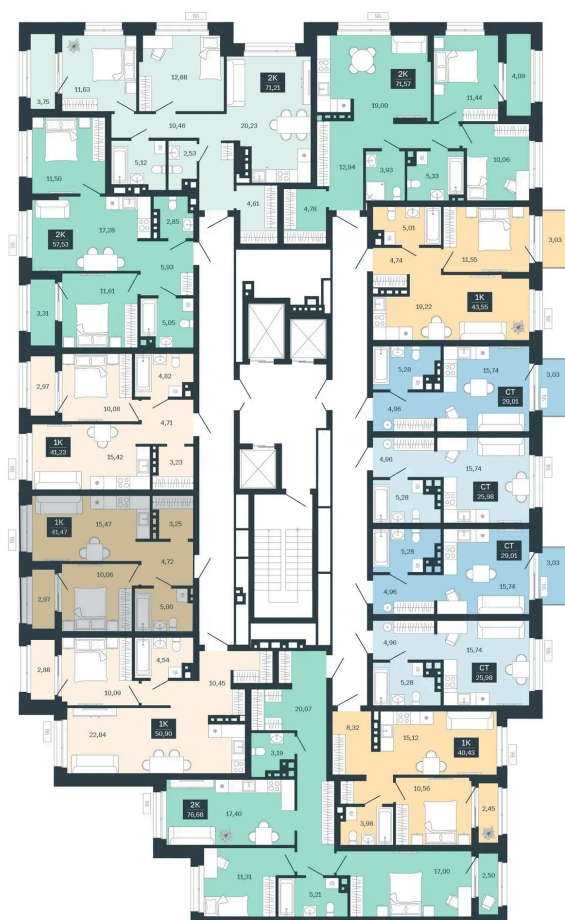

Номер: 27/С6

1 комнатная 41.47 м²

Отсканируйте QR-код
и смотрите на сайте
balance-
development.ru

Цена по запросу

Предчистовая отделка

Проект	Сибирская калина	Корпус	Дом 4
Этаж	4	Секция	6
Сдача	1 кв. 2029		

12.06.2026 12:49 (Мск)

Не является публичной офертой, цена может быть скорректирована.
Информация взята с сайта «balance-development.ru».

На этаже 4

1 комнатная 41.47 м²

12.06.2026 12:49 (Мск)

Не является публичной офертой, цена может быть скорректирована.
Информация взята с сайта «balance-development.ru».

На генплане Дом 4

1 комнатная 41.47 м²

12.06.2026 12:49 (Мск)

Не является публичной офертой, цена может быть скорректирована.
Информация взята с сайта «balance-development.ru».