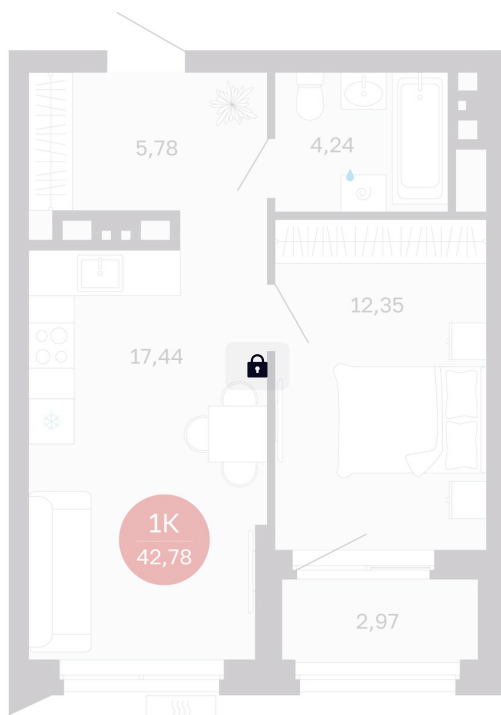

Номер: 242/C5

1 комнатная 42.78 м²

Отсканируйте QR-код
и смотрите на сайте
balance-
development.ru

Цена по запросу

Предчистовая отделка

Проект	Сибирская калина	Корпус	Дом 3
Этаж	20	Секция	5
Сдача	1 кв. 2029		

12.06.2026 16:34 (Мск)

Не является публичной офертой, цена может быть скорректирована.
Информация взята с сайта «balance-development.ru».

На этаже 20

1 комнатная 42.78 м²

12.06.2026 16:34 (Мск)

Не является публичной офертой, цена может быть скорректирована.
Информация взята с сайта «balance-development.ru».

На генплане Дом 3

1 комнатная 42.78 м²

12.06.2026 16:34 (Мск)

Не является публичной офертой, цена может быть скорректирована.
Информация взята с сайта «balance-development.ru».