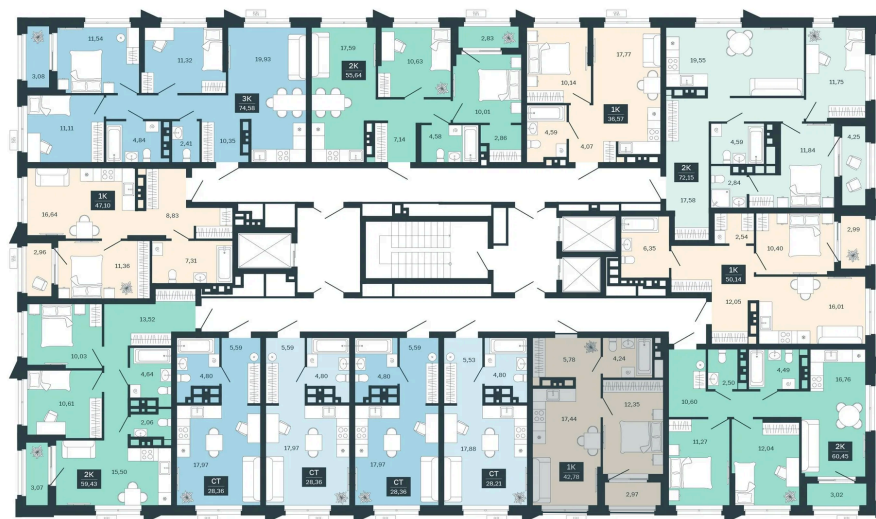

Номер: 242/C5

1 комнатная 42.78 м²

Отсканируйте QR-код
и смотрите на сайте
balance-
development.ru

Цена по запросу

Предчистовая отделка

Проект	Сибирская калина	Корпус	Дом 3
Этаж	20	Секция	5
Сдача	1 кв. 2029		

12.06.2026 16:34 (Мск)

Не является публичной офертой, цена может быть скорректирована.
Информация взята с сайта «balance-development.ru».

На этаже 20

1 комнатная 42.78 м²

12.06.2026 16:34 (Мск)

Не является публичной офертой, цена может быть скорректирована.
Информация взята с сайта «balance-development.ru».

На генплане Дом 3

1 комнатная 42.78 м²

12.06.2026 16:34 (Мск)

Не является публичной офертой, цена может быть скорректирована.
Информация взята с сайта «balance-development.ru».