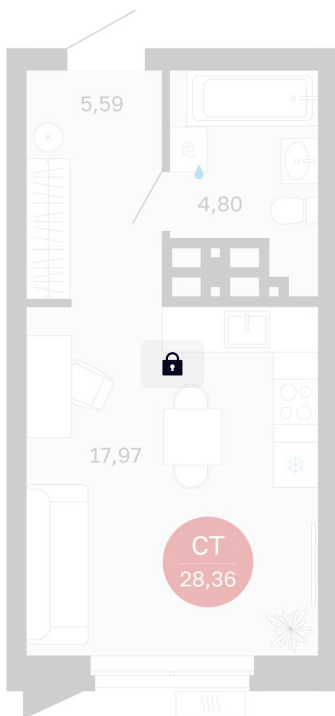

Номер: 310/C5

Студия 28.36 м²

Отсканируйте QR-код
и смотрите на сайте
balance-
development.ru

4 955 000 руб.

В ипотеку от 20 242 руб.

Предчистовая отделка

Проект	Сибирская калина	Корпус	Дом 3
Этаж	25	Секция	5
Сдача	1 кв. 2029		

12.06.2026 18:58 (Мск)

Не является публичной офертой, цена может быть скорректирована.
Информация взята с сайта «balance-development.ru».

На этаже 25

Студия 28.36 м²

12.06.2026 18:58 (Мск)

Не является публичной офертой, цена может быть скорректирована.
Информация взята с сайта «balance-development.ru».

На генплане Дом 3

Студия 28.36 м²

12.06.2026 18:58 (Мск)

Не является публичной офертой, цена может быть скорректирована.
Информация взята с сайта «balance-development.ru».