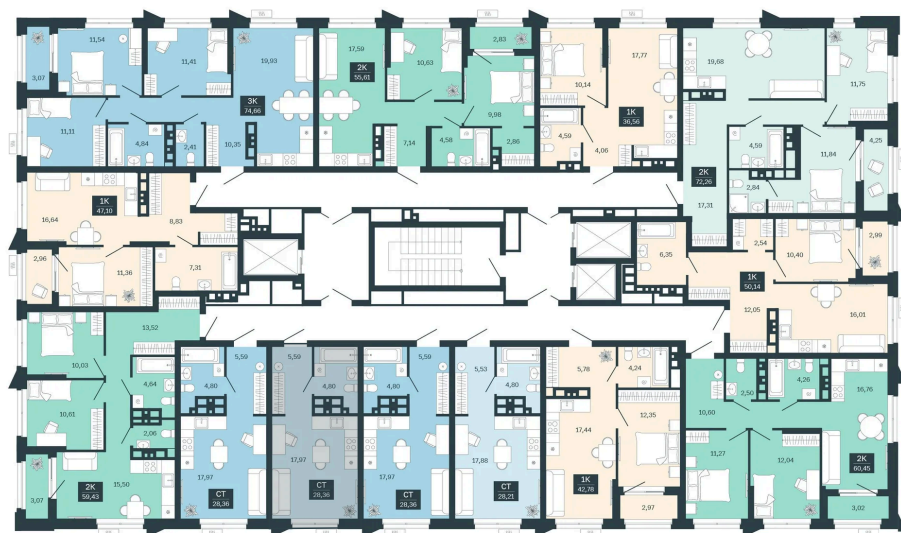

Номер: 310/C5

Студия 28.36 м²

Отсканируйте QR-код
и смотрите на сайте
balance-
development.ru

4 955 000 руб.

В ипотеку от 20 242 руб.

Предчистовая отделка

Проект	Сибирская калина	Корпус	Дом 3
Этаж	25	Секция	5
Сдача	1 кв. 2029		

12.06.2026 18:58 (Мск)

Не является публичной офертой, цена может быть скорректирована.
Информация взята с сайта «balance-development.ru».

На этаже 25

Студия 28.36 м²

12.06.2026 18:58 (Мск)

Не является публичной офертой, цена может быть скорректирована.
Информация взята с сайта «balance-development.ru».

На генплане Дом 3

Студия 28.36 м²

12.06.2026 18:58 (Мск)

Не является публичной офертой, цена может быть скорректирована.
Информация взята с сайта «balance-development.ru».