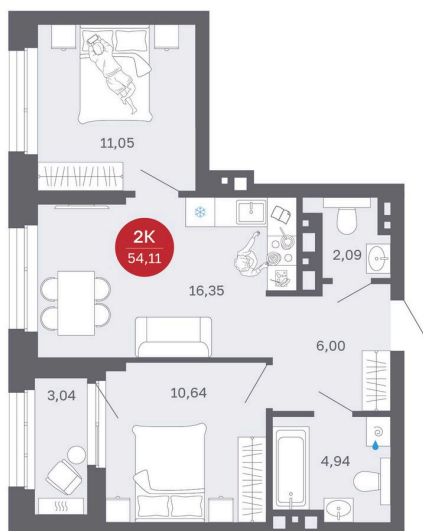

Номер: 266/С1

2 комнатная 54.11 м²

Отсканируйте QR-код
и смотрите на сайте
balance-
development.ru

~~9 400 000 руб.~~

8 290 000 руб.

В ипотеку от 33 865 руб.

Выгода июня до 30.06.2026

Предчистовая отделка

Проект	Сибирская калина	Корпус	Дом 1
Этаж	22	Секция	1
Сдача	2 кв. 2027		

12.06.2026 17:50 (Мск)

Не является публичной офертой, цена может быть скорректирована.
Информация взята с сайта «balance-development.ru».

На этаже 22

2 комнатная 54.11 м²

12.06.2026 17:50 (Мск)

Не является публичной офертой, цена может быть скорректирована.
Информация взята с сайта «balance-development.ru».

На генплане Дом 1

2 комнатная 54.11 м²