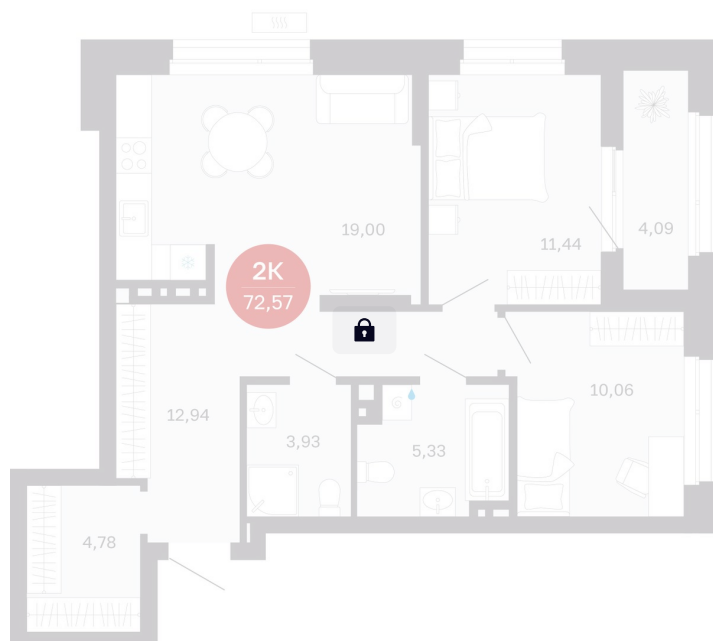

Номер: 70/С6

# 2 комнатная 71.57 м<sup>2</sup>

Отсканируйте QR-код  
и смотрите на сайте  
balance-  
development.ru

## 9 900 000 руб.

В ипотеку от 41 505 руб.

Предчистовая отделка

Проект	Сибирская калина	Корпус	Дом 4
Этаж	7	Секция	6
Сдача	1 кв. 2029		

12.06.2026 15:38 (Мск)

Не является публичной офертой, цена может быть скорректирована.  
Информация взята с сайта «balance-development.ru».

# На генплане Дом 4

2 комнатная 71.57 м<sup>2</sup>

12.06.2026 15:38 (Мск)

Не является публичной офертой, цена может быть скорректирована.  
Информация взята с сайта «balance-development.ru».