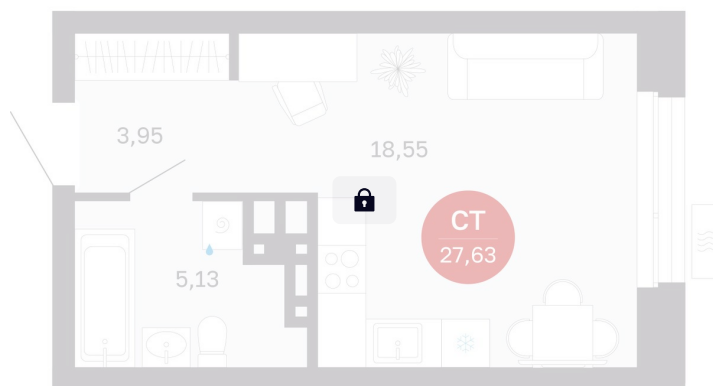

Номер: 282/С7

Студия 27.63 м²

Отсканируйте QR-код
и смотрите на сайте
balance-
development.ru

4 530 000 руб.

В ипотеку от 18 506 руб.

Предчистовая отделка

Проект	Сибирская калина	Корпус	Дом 4
Этаж	7	Секция	7
Сдача	1 кв. 2029		

12.06.2026 19:25 (Мск)

Не является публичной офертой, цена может быть скорректирована.
Информация взята с сайта «balance-development.ru».

На этаже 7

Студия 27.63 м²

12.06.2026 19:25 (Мск)

Не является публичной офертой, цена может быть скорректирована.
Информация взята с сайта «balance-development.ru».