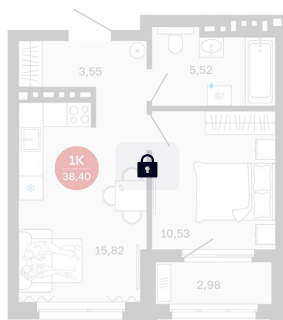

Номер: 51/C2

1 комнатная 38.4 м²

Отсканируйте QR-код
и смотрите на сайте
balance-
development.ru

7 550 000 руб.

В ипотеку от 30 842 руб.

Предчистовая отделка

Проект	Сибирская калина	Корпус	Дом 2
Этаж	9	Секция	2
Сдача	2 кв. 2027		

12.06.2026 16:37 (Мск)

Не является публичной офертой, цена может быть скорректирована.
Информация взята с сайта «balance-development.ru».

На этаже 9

1 комнатная 38.4 м²

12.06.2026 16:37 (Мск)

Не является публичной офертой, цена может быть скорректирована.
Информация взята с сайта «balance-development.ru».