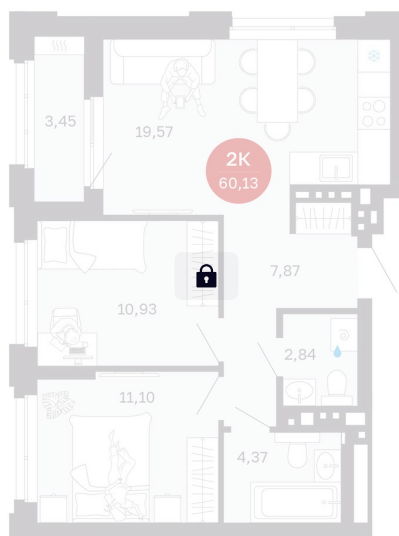

Номер: 135/С4

2 комнатная 60.13 м²

Отсканируйте QR-код
и смотрите на сайте
balance-
development.ru

11 570 000 руб.

В ипотеку от 48 506 руб.

Предчистовая отделка

| | | | |
|--------|------------------|--------|-------|
| Проект | Сибирская калина | Корпус | Дом 2 |
| Этаж | 9 | Секция | 4 |
| Сдача | 2 кв. 2027 | | |

12.06.2026 20:50 (Мск)

Не является публичной офертой, цена может быть скорректирована.
Информация взята с сайта «balance-development.ru».

На этаже 9

2 комнатная 60.13 м²

12.06.2026 20:50 (Мск)

Не является публичной офертой, цена может быть скорректирована.
Информация взята с сайта «balance-development.ru».