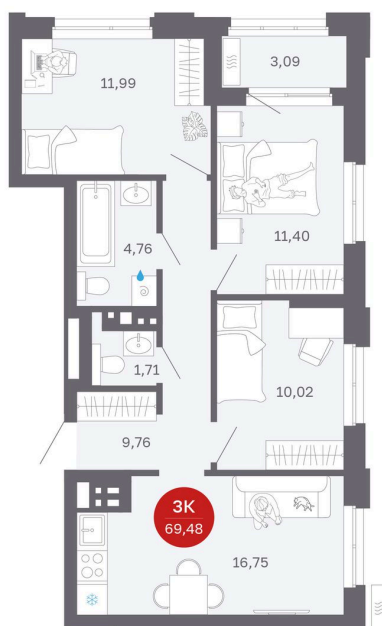

Номер: 127/С4

3 комнатная 69.48 м²

Отсканируйте QR-код
и смотрите на сайте
balance-
development.ru

10 160 000 руб.

В ипотеку от 42 595 руб.

Предчистовая отделка

Проект	Сибирская калина	Корпус	Дом 2
Этаж	6	Секция	4
Сдача	2 кв. 2027		

14.06.2026 11:20 (Мск)

Не является публичной офертой, цена может быть скорректирована.
Информация взята с сайта «balance-development.ru».

На этаже 6

3 комнатная 69.48 м²

14.06.2026 11:20 (Мск)

Не является публичной офертой, цена может быть скорректирована.
Информация взята с сайта «balance-development.ru».

На генплане Дом 2

3 комнатная 69.48 м²

14.06.2026 11:20 (Мск)

Не является публичной офертой, цена может быть скорректирована.
Информация взята с сайта «balance-development.ru».