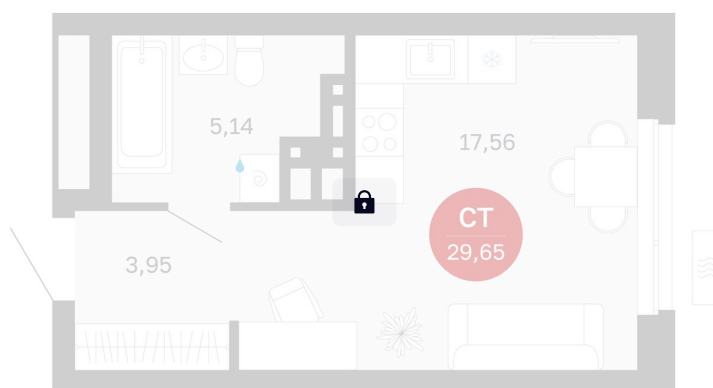

Номер: 326/С7

Студия 26.65 м²

Отсканируйте QR-код
и смотрите на сайте
balance-
development.ru

4 480 000 руб.

В ипотеку от 18 301 руб.

Предчистовая отделка

Проект	Сибирская калина	Корпус	Дом 4
Этаж	12	Секция	7
Сдача	1 кв. 2029		

12.06.2026 16:36 (Мск)

Не является публичной офертой, цена может быть скорректирована.
Информация взята с сайта «balance-development.ru».

На этаже 12

Студия 26.65 м²

12.06.2026 16:36 (Мск)

Не является публичной офертой, цена может быть скорректирована.
Информация взята с сайта «balance-development.ru».