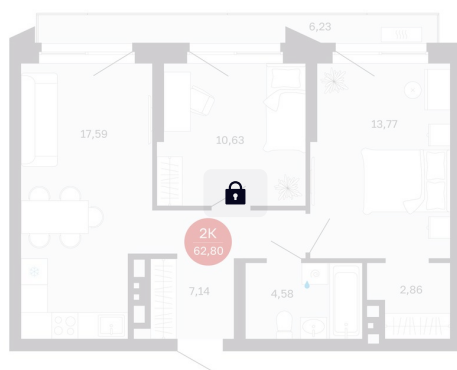

Номер: 263/C5

2 комнатная 56.57 м²

Отсканируйте QR-код
и смотрите на сайте
balance-
development.ru

9 110 000 руб.

В ипотеку от 38 193 руб.

Предчистовая отделка

Проект	Сибирская калина	Корпус	Дом 3
Этаж	22	Секция	5
Сдача	1 кв. 2029		

12.06.2026 09:14 (Мск)

Не является публичной офертой, цена может быть скорректирована.
Информация взята с сайта «balance-development.ru».

На этаже 22

2 комнатная 56.57 м²

12.06.2026 09:14 (Мск)

Не является публичной офертой, цена может быть скорректирована.
Информация взята с сайта «balance-development.ru».