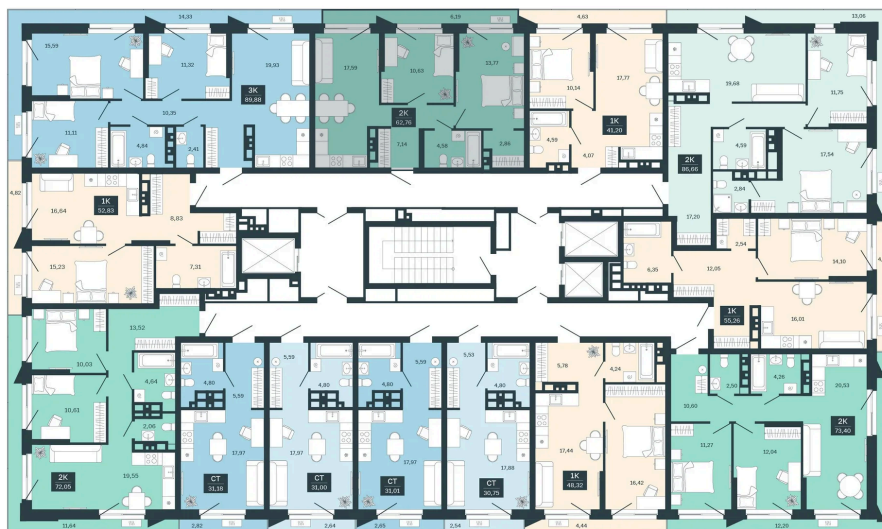

Номер: 263/C5

2 комнатная 56.57 м²

Отсканируйте QR-код
и смотрите на сайте
balance-
development.ru

9 110 000 руб.

В ипотеку от 38 193 руб.

Предчистовая отделка

Проект	Сибирская калина	Корпус	Дом 3
Этаж	22	Секция	5
Сдача	1 кв. 2029		

12.06.2026 09:14 (Мск)

Не является публичной офертой, цена может быть скорректирована.
Информация взята с сайта «balance-development.ru».

На этаже 22

2 комнатная 56.57 м²

12.06.2026 09:14 (Мск)

Не является публичной офертой, цена может быть скорректирована.
Информация взята с сайта «balance-development.ru».

На генплане Дом 3

2 комнатная 56.57 м²

12.06.2026 09:14 (Мск)

Не является публичной офертой, цена может быть скорректирована.
Информация взята с сайта «balance-development.ru».