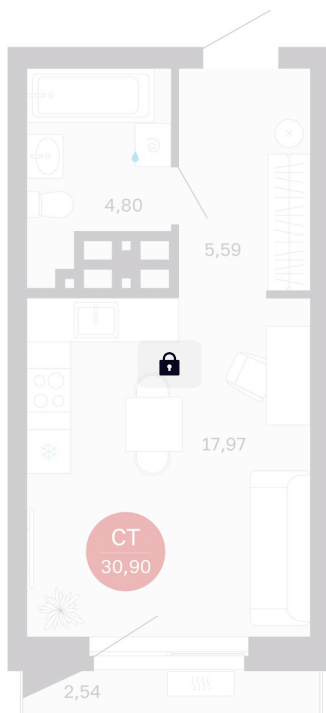

Номер: 272/C5

# Студия 28.36 м<sup>2</sup>

Отсканируйте QR-код  
и смотрите на сайте  
balance-  
development.ru

## 5 210 000 руб.

В ипотеку от 21 283 руб.

Предчистовая отделка

Проект	Сибирская калина	Корпус	Дом 3
Этаж	22	Секция	5
Сдача	1 кв. 2029		

12.06.2026 18:05 (Мск)

Не является публичной офертой, цена может быть скорректирована.  
Информация взята с сайта «balance-development.ru».

# На этаже 22

Студия 28.36 м<sup>2</sup>

12.06.2026 18:05 (Мск)

Не является публичной офертой, цена может быть скорректирована.  
Информация взята с сайта «balance-development.ru».