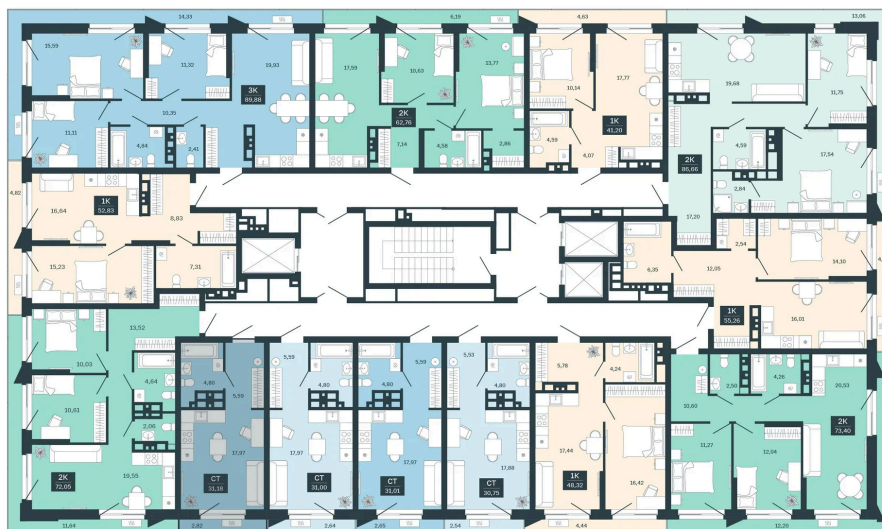

## 5 210 000 руб.

В ипотеку от 21 283 руб.

Предчистовая отделка

Проект	Сибирская калина	Корпус	Дом 3
Этаж	22	Секция	5
Сдача	1 кв. 2029		

12.06.2026 18:05 (Мск)

Не является публичной офертой, цена может быть скорректирована.  
Информация взята с сайта «balance-development.ru».

# На этаже 22

Студия 28.36 м<sup>2</sup>

12.06.2026 18:05 (Мск)

Не является публичной офертой, цена может быть скорректирована.  
Информация взята с сайта «balance-development.ru».

# На генплане Дом 3

Студия 28.36 м<sup>2</sup>

12.06.2026 18:05 (Мск)

Не является публичной офертой, цена может быть скорректирована.  
Информация взята с сайта «balance-development.ru».