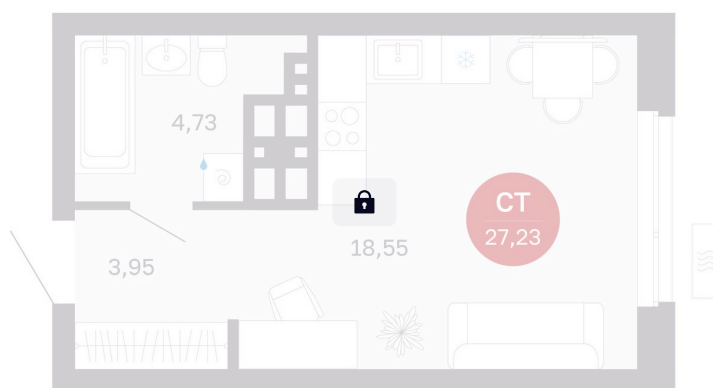

Номер: 445/С7

Студия 27.23 м²

Отсканируйте QR-код
и смотрите на сайте
balance-
development.ru

Цена по запросу

Предчистовая отделка

Проект	Сибирская калина	Корпус	Дом 4
Этаж	25	Секция	7
Сдача	1 кв. 2029		

12.06.2026 13:56 (Мск)

Не является публичной офертой, цена может быть скорректирована.
Информация взята с сайта «balance-development.ru».

На этаже 25

Студия 27.23 м²

12.06.2026 13:56 (Мск)

Не является публичной офертой, цена может быть скорректирована.
Информация взята с сайта «balance-development.ru».