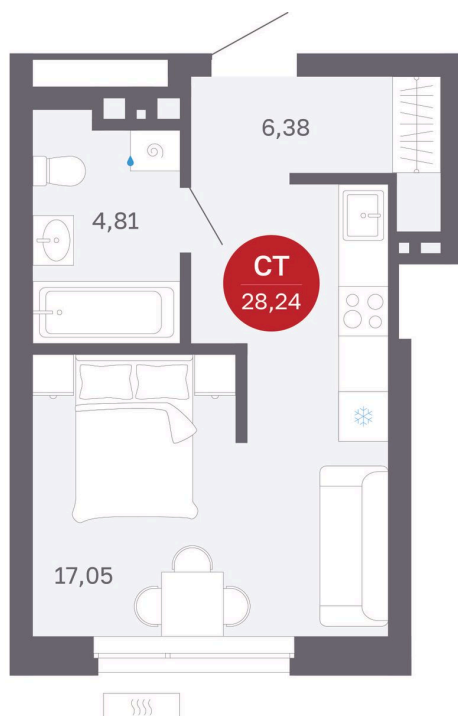

Номер: 357/С7

# Студия 28.24 м<sup>2</sup>

Отсканируйте QR-код  
и смотрите на сайте  
balance-  
development.ru

~~4 770 000 руб.~~

**4 770 000 руб.**

В ипотеку от 19 486 руб.

Предчистовая отделка

Проект	Сибирская калина	Корпус	Дом 4
Этаж	15	Секция	7
Сдача	1 кв. 2029		

# На генплане Дом 4

Студия 28.24 м<sup>2</sup>

12.06.2026 15:19 (Мск)

Не является публичной офертой, цена может быть скорректирована.  
Информация взята с сайта «balance-development.ru».