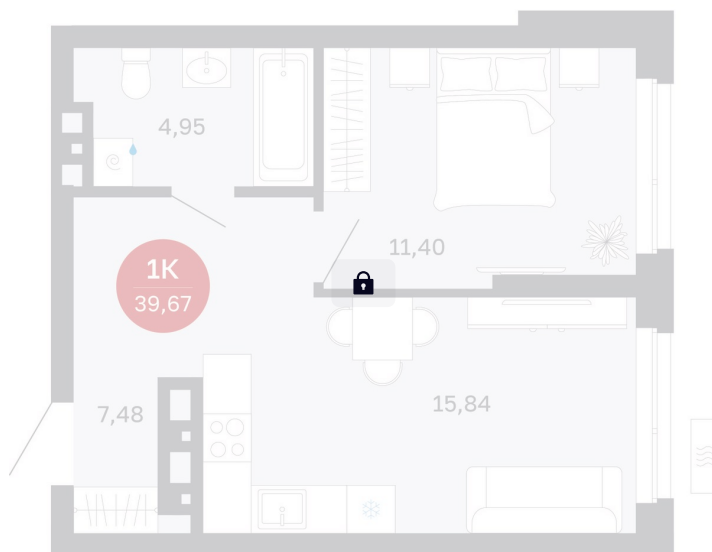

Номер: 370/С7

1 комнатная 39.67 м²

Отсканируйте QR-код
и смотрите на сайте
balance-
development.ru

6 440 000 руб.

В ипотеку от 26 308 руб.

Предчистовая отделка

Проект	Сибирская калина	Корпус	Дом 4
Этаж	17	Секция	7
Сдача	1 кв. 2029		

12.06.2026 18:58 (Мск)

Не является публичной офертой, цена может быть скорректирована.
Информация взята с сайта «balance-development.ru».

На этаже 17

1 комнатная 39.67 м²

12.06.2026 18:58 (Мск)

Не является публичной офертой, цена может быть скорректирована.
Информация взята с сайта «balance-development.ru».

На генплане Дом 4

1 комнатная 39.67 м²

12.06.2026 18:58 (Мск)

Не является публичной офертой, цена может быть скорректирована.
Информация взята с сайта «balance-development.ru».