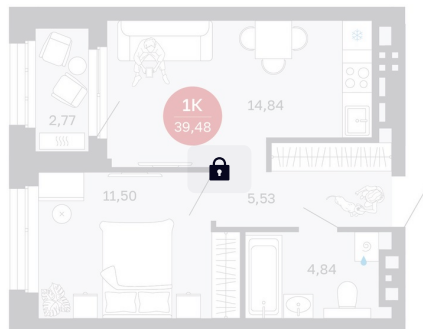

Номер: 224/С1

1 комнатная 39.48 м²

Отсканируйте QR-код
и смотрите на сайте
balance-
development.ru

Цена по запросу

Предчистовая отделка

Проект	Сибирская калина	Корпус	Дом 1
Этаж	19	Секция	1
Сдача	2 кв. 2027		

12.06.2026 18:07 (Мск)

Не является публичной офертой, цена может быть скорректирована.
Информация взята с сайта «balance-development.ru».

На генплане Дом 1

1 комнатная 39.48 м²

12.06.2026 18:07 (Мск)

Не является публичной офертой, цена может быть скорректирована.
Информация взята с сайта «balance-development.ru».