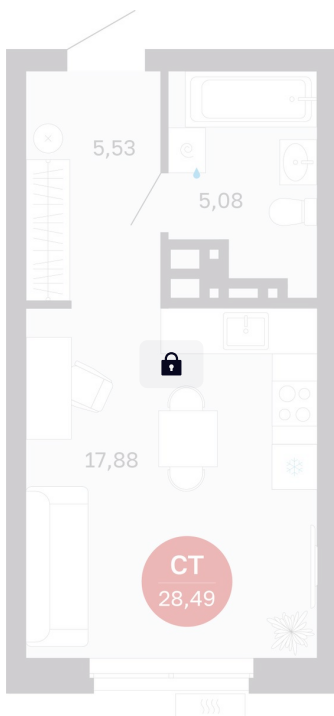

Номер: 35/C5

Студия 28.49 м²

Отсканируйте QR-код
и смотрите на сайте
balance-
development.ru

Цена по запросу

Предчистовая отделка

| | | | |
|--------|------------------|--------|-------|
| Проект | Сибирская калина | Корпус | Дом 3 |
| Этаж | 4 | Секция | 5 |
| Сдача | 1 кв. 2029 | | |

12.06.2026 20:45 (Мск)

Не является публичной офертой, цена может быть скорректирована.
Информация взята с сайта «balance-development.ru».

На этаже 4

Студия 28.49 м²

12.06.2026 20:45 (Мск)

Не является публичной офертой, цена может быть скорректирована.
Информация взята с сайта «balance-development.ru».

На генплане Дом 3

Студия 28.49 м²

12.06.2026 20:45 (Мск)

Не является публичной офертой, цена может быть скорректирована.
Информация взята с сайта «balance-development.ru».