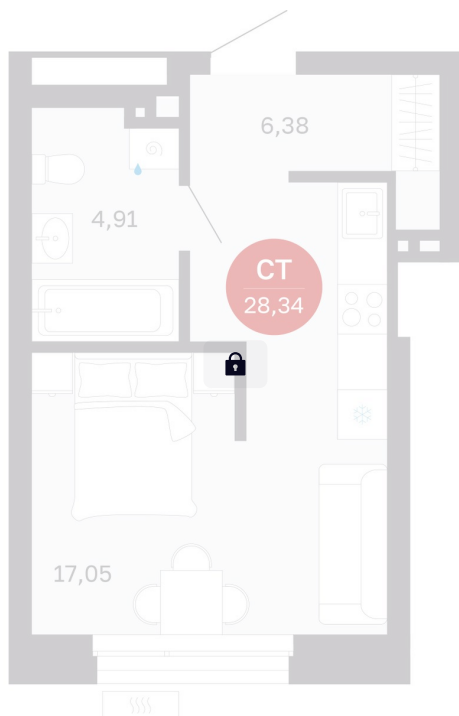

Номер: 249/С7

Студия 28.34 м²

Отсканируйте QR-код
и смотрите на сайте
balance-
development.ru

Цена по запросу

Предчистовая отделка

Проект	Сибирская калина	Корпус	Дом 4
Этаж	3	Секция	7
Сдача	1 кв. 2029		

12.06.2026 15:24 (Мск)

Не является публичной офертой, цена может быть скорректирована.
Информация взята с сайта «balance-development.ru».

На этаже 3

Студия 28.34 м²

12.06.2026 15:24 (Мск)

Не является публичной офертой, цена может быть скорректирована.
Информация взята с сайта «balance-development.ru».

На генплане Дом 4

Студия 28.34 м²

12.06.2026 15:24 (Мск)

Не является публичной офертой, цена может быть скорректирована.
Информация взята с сайта «balance-development.ru».