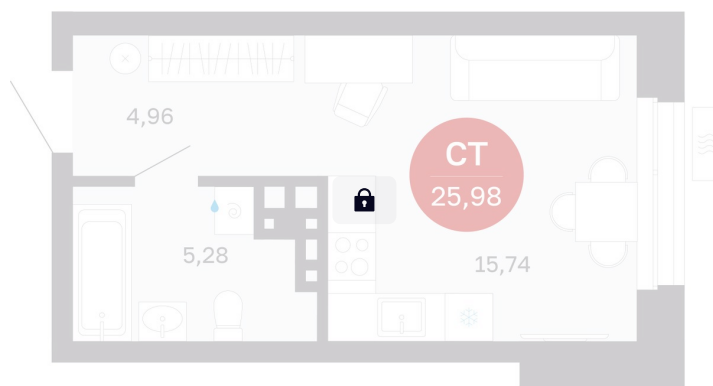

Номер: 73/С6

Студия 25.98 м²

Отсканируйте QR-код
и смотрите на сайте
balance-
development.ru

4 300 000 руб.

В ипотеку от 17 566 руб.

Предчистовая отделка

Проект	Сибирская калина	Корпус	Дом 4
Этаж	7	Секция	6
Сдача	1 кв. 2029		

12.06.2026 12:43 (Мск)

Не является публичной офертой, цена может быть скорректирована.
Информация взята с сайта «balance-development.ru».

На генплане Дом 4

Студия 25.98 м²

12.06.2026 12:43 (Мск)

Не является публичной офертой, цена может быть скорректирована.
Информация взята с сайта «balance-development.ru».