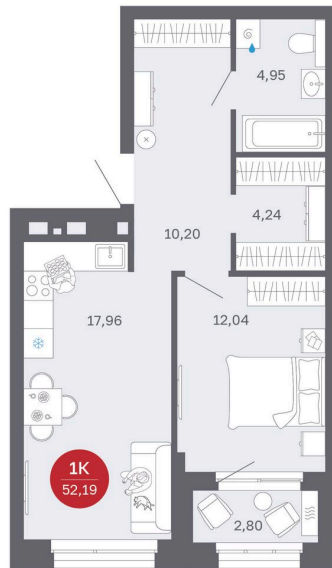

Номер: 248/C1

1 комнатная 52.19 м²

Отсканируйте QR-код
и смотрите на сайте
balance-
development.ru

~~9 340 000 руб.~~

8 170 000 руб.

В ипотеку от 33 375 руб.

Выгода июня до 30.06.2026

Предчистовая отделка

Проект	Сибирская калина	Корпус	Дом 1
Этаж	21	Секция	1
Сдача	2 кв. 2027		

12.06.2026 19:05 (Мск)

Не является публичной офертой, цена может быть скорректирована.
Информация взята с сайта «balance-development.ru».

На этаже 21

1 комнатная 52.19 м²

12.06.2026 19:05 (Мск)

Не является публичной офертой, цена может быть скорректирована.
Информация взята с сайта «balance-development.ru».

На генплане Дом 1

1 комнатная 52.19 м²