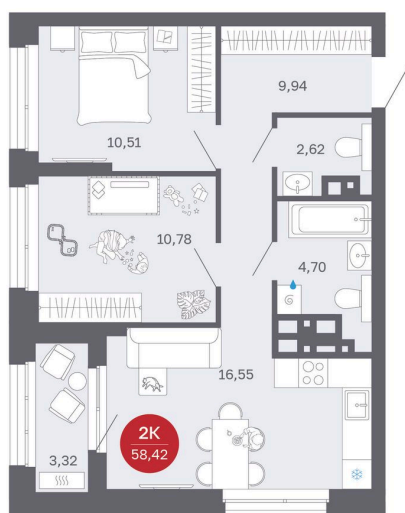

Номер: 262/C1

2 комнатная 58.42 м²

Отсканируйте QR-код
и смотрите на сайте
balance-
development.ru

~~10 140 000 руб.~~

8 670 000 руб.

Выгода июня до 30.06.2026

Предчистовая отделка

Проект	Сибирская калина	Корпус	Дом 1
Этаж	22	Секция	1
Сдача	2 кв. 2027		

12.06.2026 17:58 (Мск)

Не является публичной офертой, цена может быть скорректирована.
Информация взята с сайта «balance-development.ru».

На генплане Дом 1

2 комнатная 58.42 м²

12.06.2026 17:58 (Мск)

Не является публичной офертой, цена может быть скорректирована.
Информация взята с сайта «balance-development.ru».