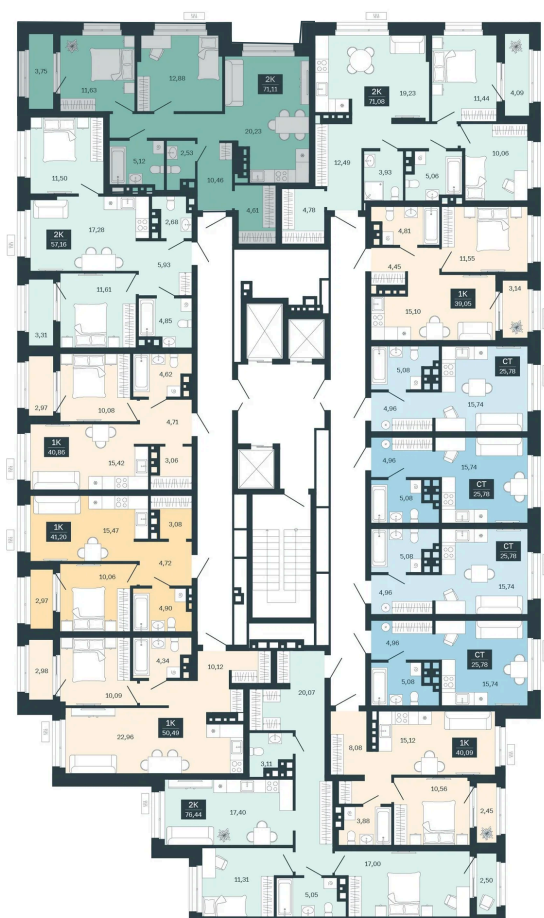

Номер: 147/С6

2 комнатная 71.11 м²

Отсканируйте QR-код
и смотрите на сайте
balance-
development.ru

10 070 000 руб.

Выгода июня до 30.06.2026

Рассрочка без переплат до 31.03.2028

Предчистовая отделка

Проект	Сибирская калина	Корпус	Дом 4
Этаж	13	Секция	6
Сдача	1 кв. 2029		

12.06.2026 17:02 (Мск)

Не является публичной офертой, цена может быть скорректирована.
Информация взята с сайта «balance-development.ru».

На этаже 13

2 комнатная 71.11 м²

12.06.2026 17:02 (Мск)

Не является публичной офертой, цена может быть скорректирована.
Информация взята с сайта «balance-development.ru».

На генплане Дом 4

2 комнатная 71.11 м²

12.06.2026 17:02 (Мск)

Не является публичной офертой, цена может быть скорректирована.
Информация взята с сайта «balance-development.ru».